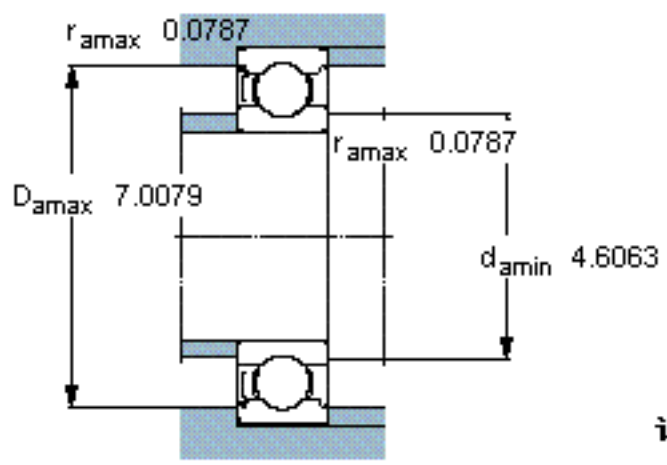

计算系数

k_r 0,025

f_0 14