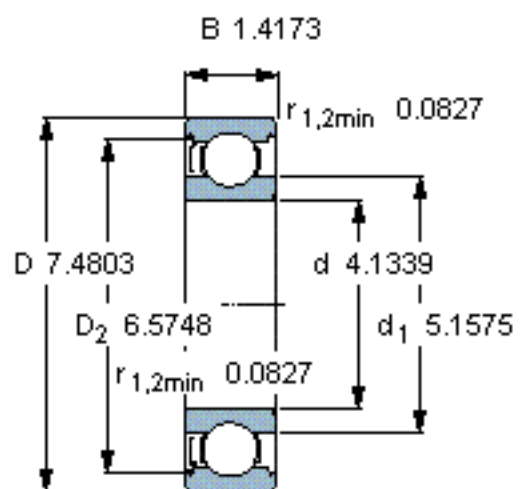

计算系数

k_r 0,025

f_0 14