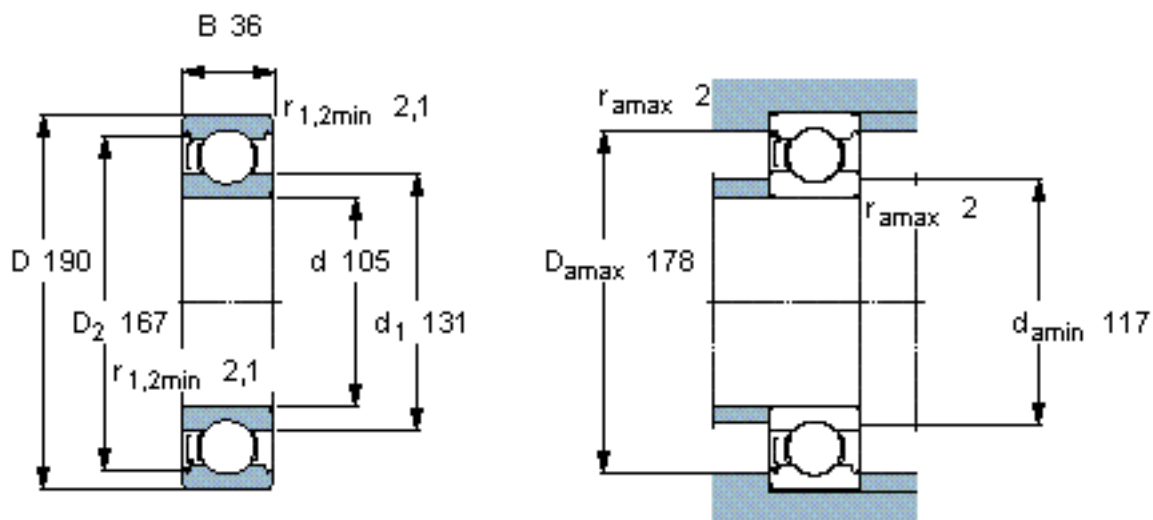

SKF 6221-Z/W64 \*参数

主要尺寸	d	105	mm	-
	D	190	mm	-
	B	36	mm	-
基本额定载荷	C	140000	N	动载荷
	$C_0$	104000	N	静载荷
疲劳载荷极限	$P_u$	3650	N	-
极限转速	极限转速	2000	r/min	-
重量	重量	3700	g	-
型号	* SKF 探索者轴承	6221-Z/W64 *	-	-

SKF 6221-Z/W64 \*图片