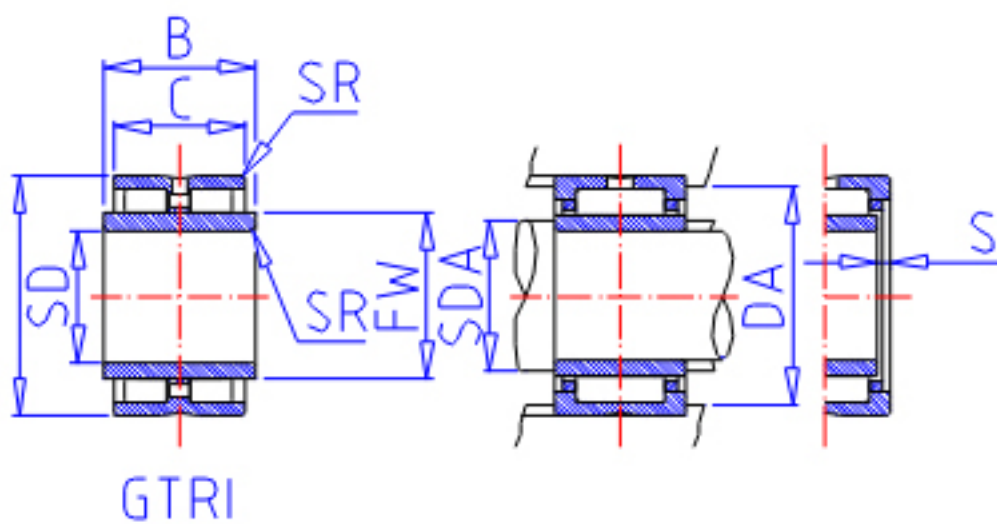

参考资料:<http://www.sozhou.com/p/5e3b9207.html>