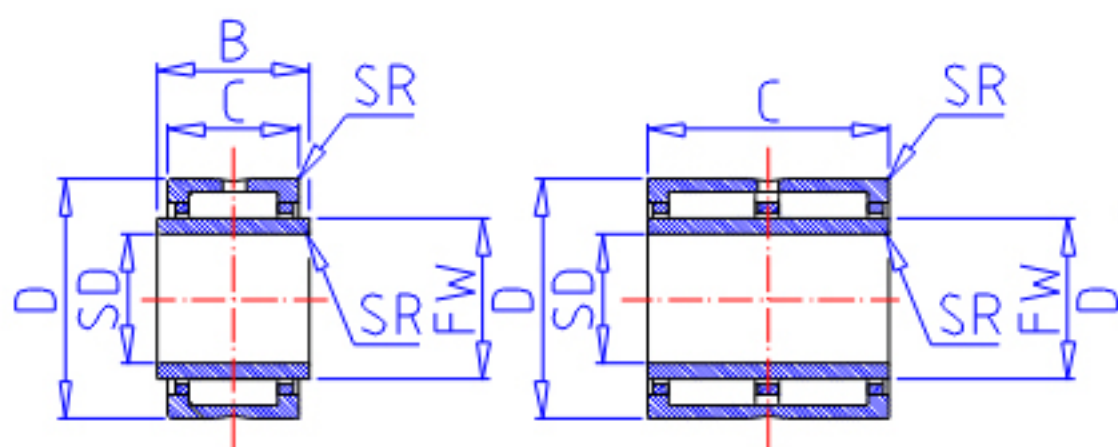

IKO GTRI 608945参数

轴径	STDRT	60	mm	轴径
型号	ORDER	GTRI 608945		型号
重量	MASS	1050.0	g	重量
主要尺寸	SD	60	mm	内径
	D	89	mm	外径
	C	45	mm	宽度
	B	45.500	mm	宽度
	SR	1.0	mm	(最小)
	FW	70	mm	内径
	S	0.000	mm	-
安装尺寸	SDAMIN	65.0	mm	(最小)
	SDAMAX	68.0	mm	(最大)
	DA	84.0	mm	(最大)
基本额定载荷	CR	147000	N	动载荷
	COR	336000	N	静载荷
搭配内圈	IR	LRTZ 607045		搭配内圈

IKO GTRI 608945图片

NA 48, NA 49
TAFI, TRI
NA 69 (SD ≤ 30)

NA 69