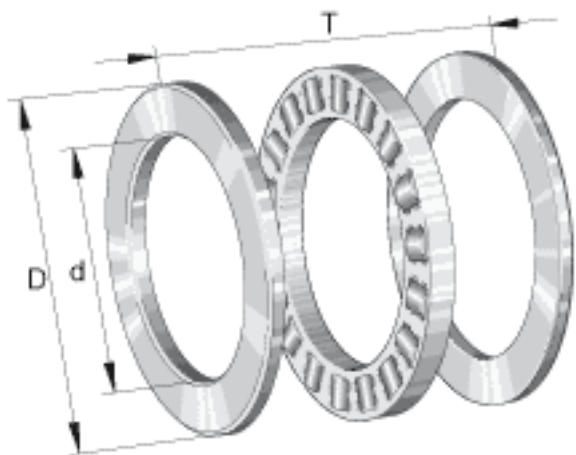

INA 81132-TV参数

基本额定载荷	C_{0a}	1050000	N	基本额定静载荷, 轴向
疲劳极限载荷	C_{ua}	87000	N	疲劳极限载荷
极限转速	n_G	1610	r/min	极限转速
参考转速	n_B	640	r/min	参考转速
说明		K81132-TV		推力圆柱滚子及保持架组件
		GS81132		定位座圈
		WS81132		轴定位垫圈
		LS160200		轴圈
尺寸	d	160	mm	-
	D	200	mm	-
	T	31	mm	-
	D_1	162	mm	-
	d_1	198	mm	-
	r_{min}	1	mm	-
重量	m	2120	g	质量
基本额定载荷	C_a	270000	N	基本额定动载荷, 轴向

INA 81132-TV图片

参考资料:<http://www.sozhou.com/p/5e2aa5bc.html>