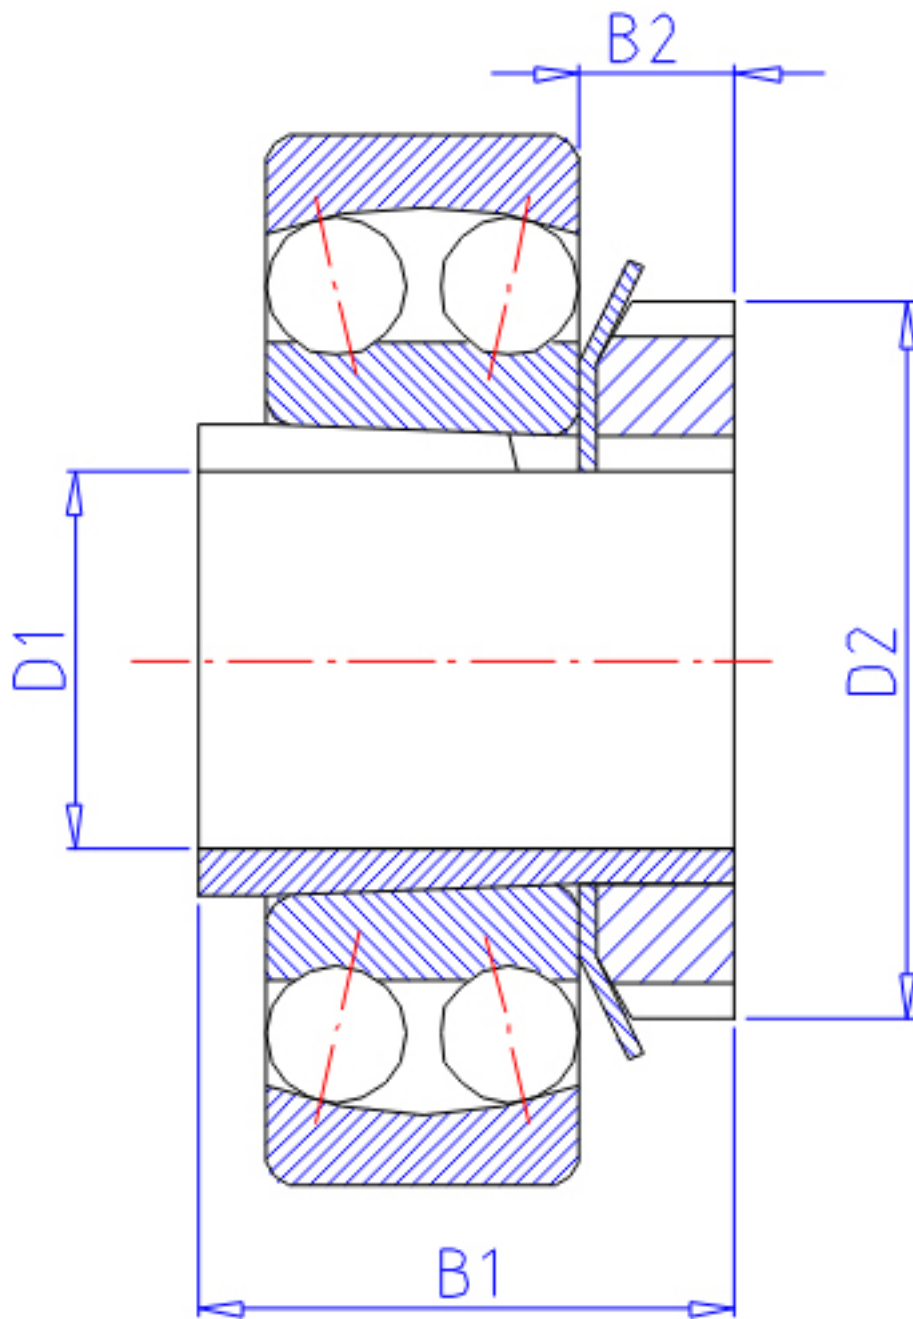

NTN 2313K;H2313X参数

主要尺寸	D1	60	mm	-
	B1	65	mm	-
	D2	85	mm	-
	B2	14	mm	-
型号	ORDER	2313K;H2313X		型号
重量	MASS	560	g	重量
安装尺寸	S1	5	mm	(最大)
	DA	128	mm	(最大)
	RAS	2	mm	(最大)
基本额定载荷	CR	97000	N	动载荷
	COR	32500	N	静载荷

NTN 2313K;H2313X图片

参考资料:<http://www.sozhou.com/p/5e16e7a8.html>