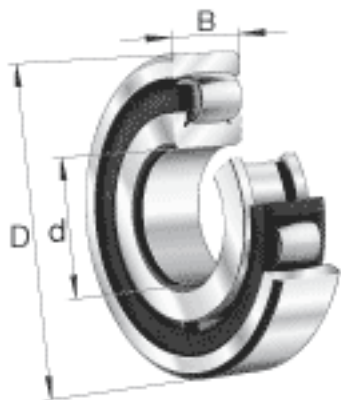

FAG 20232-MB参数

尺寸	d	160	mm	-
	D	290	mm	-
	B	48	mm	-
	D_1	256.5	mm	-
	$D_{a\ max}$	276	mm	-
	$d_{a\ min}$	174	mm	-
	$r_{a\ max}$	2.5	mm	-
	r_{min}	3	mm	-
重量	m	14500	g	质量
基本额定载荷	C_r	500000	N	基本额定动载荷, 径向
	C_{0r}	720000	N	基本额定静载荷, 径向
极限转速	n_G	2650	r/min	极限转速
基本额定载荷	C_{ur}	64000	N	疲劳极限载荷, 径向

FAG 20232-MB图片