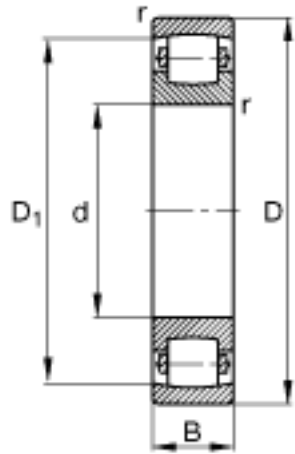

FAG 20232-MB参数

尺寸	d	160	mm	-
	D	290	mm	-
	B	48	mm	-
	D_1	256.5	mm	-
	$D_{a\ max}$	276	mm	-
	$d_{a\ min}$	174	mm	-
	$r_{a\ max}$	2.5	mm	-
	r_{min}	3	mm	-
重量	m	14500	g	质量
基本额定载荷	C_r	500000	N	基本额定动载荷, 径向
	C_{0r}	720000	N	基本额定静载荷, 径向
极限转速	n_G	2650	r/min	极限转速
基本额定载荷	C_{ur}	64000	N	疲劳极限载荷, 径向

FAG 20232-MB图片

参考资料:<http://www.sozhou.com/p/5dead78c.html>