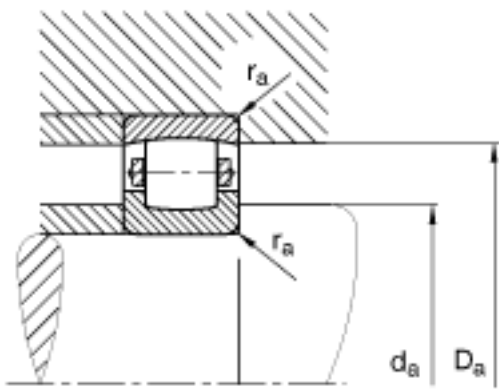

参考资料:<http://www.sozhou.com/p/5dead78c.html>