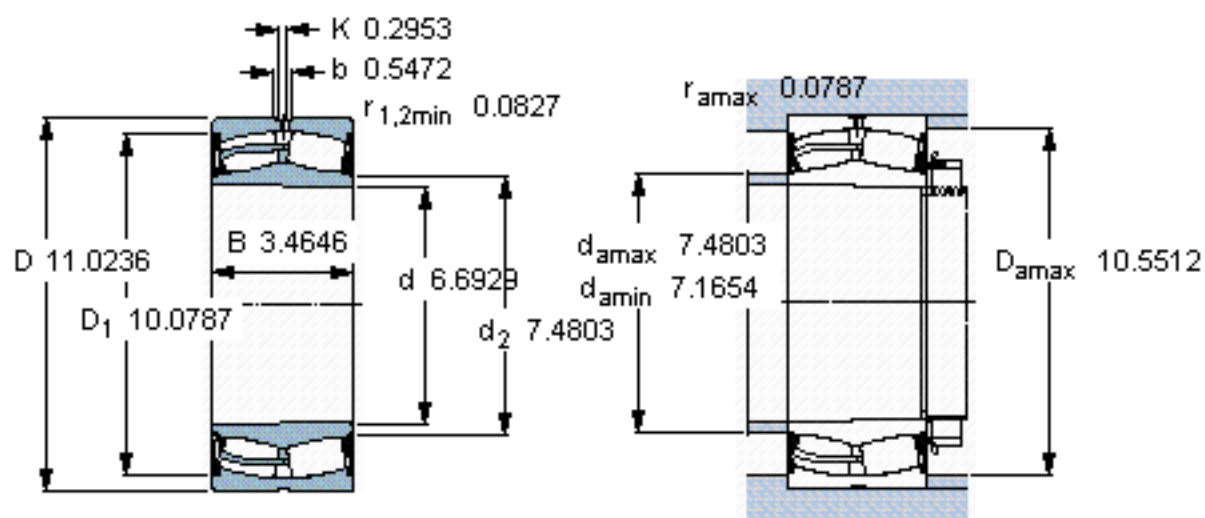

SKF 23134-2CS5K/VT143 *参数

主要尺寸	d	170	mm	-
	D	280	mm	-
	B	88	mm	-
基本额定载荷	C	1040000	N	动载荷
	C_0	1500000	N	静载荷
疲劳载荷极限	P_u	137000	N	-
额定转速	参考转速	-	r/min	-
	极限转速	480	r/min	-
重量	重量	20300	g	-
型号	* SKF 探索者轴承	23134-2CS5K/VT143 *	-	-

SKF 23134-2CS5K/VT143 *图片

圆锥孔，圆锥
1: 12

测量锁定螺母的紧固角度 [°]
160

参考资料: <http://www.sozhou.com/p/5de285c8.html>

圆锥孔，圆锥
 1: 12

测量锁定螺母的紧固角度 [°]
 160