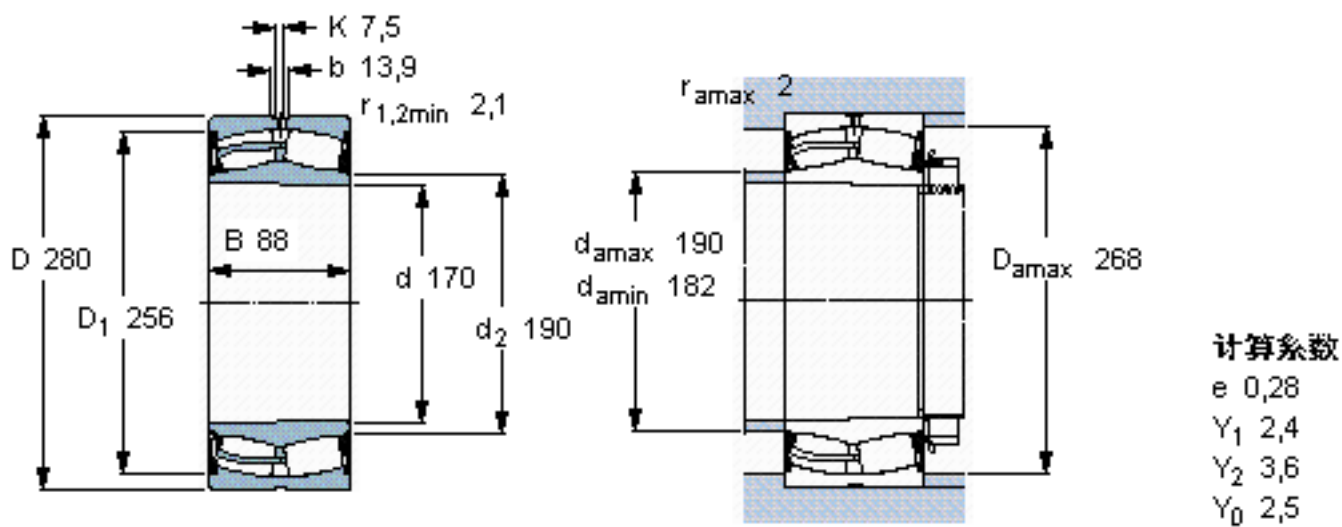

SKF 23134-2CS5K/VT143 *参数

主要尺寸	d	170	mm	-
	D	280	mm	-
	B	88	mm	-
基本额定载荷	C	1040000	N	动载荷
	C_0	1500000	N	静载荷
疲劳载荷极限	P_u	137000	N	-
额定转速	参考转速	-	r/min	-
	极限转速	480	r/min	-
重量	重量	20300	g	-
型号	* SKF 探索者轴承	23134-2CS5K/VT143 *	-	-

SKF 23134-2CS5K/VT143 *图片

圆锥孔，圆锥
1: 12

测量锁定螺母的紧固角度 [°]
160

参考资料: <http://www.sozhou.com/p/5de285c8.html>

圆锥孔，圆锥
 1: 12

测量锁定螺母的紧固角度 [°]
 160