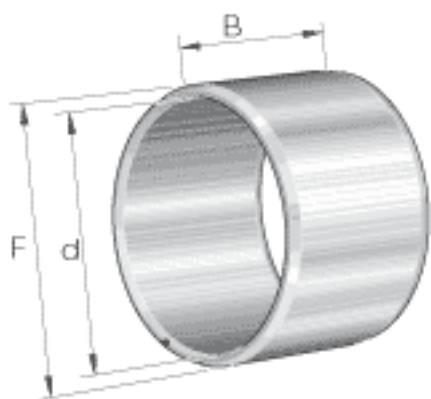

INA PI202416参数

尺寸	d	31.75	mm	-
	F	38.1	mm	-
	B	25.4	mm	-
重量	m	66.2	g	质量

INA PI202416图片

参考资料:<http://www.sozhou.com/p/5de251d4.html>