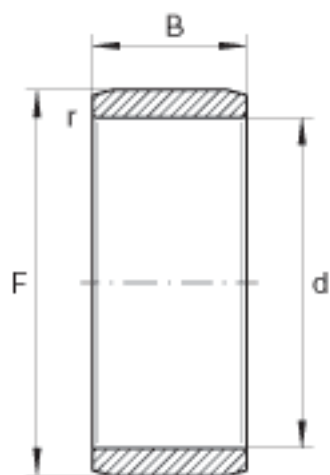

INA PI202416参数

尺寸	d	31.75	mm	-
	F	38.1	mm	-
	B	25.4	mm	-
重量	m	66.2	g	质量

INA PI202416图片

参考资料:<http://www.sozhou.com/p/5de251d4.html>