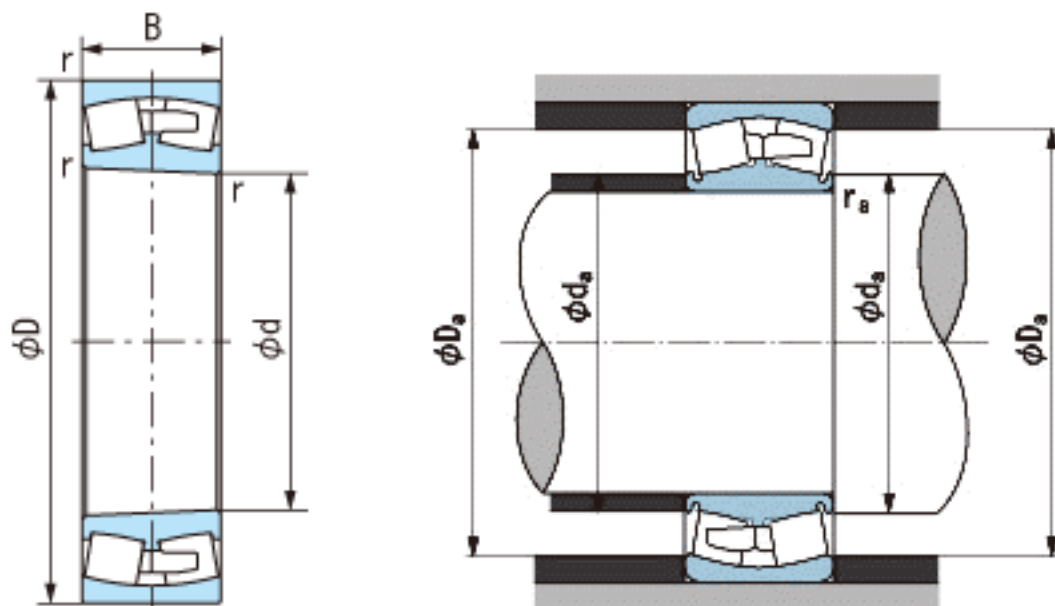

NACHI 230/560EK参数

外形尺寸	d	560	mm	内径
	D	820	mm	外径
	B	195	mm	宽度
	r	6~10	mm	径向
	r	6~13	mm	径向
安装尺寸	da (min)	588.0	mm	(最小)
	Da (max)	792.0	mm	(最大)
	ra (max)	5.0	mm	(最大)
重量	Mass	359000	g	重量
基本额定载荷	Cr	7000000	N	动载荷
	Cor	10800000	N	静载荷
极限速度	Grease	510	r/min	脂润滑
	Oil	640	r/min	油润滑

NACHI 230/560EK图片

参考资料:<http://www.sozhou.com/p/5dcfe9c0.html>