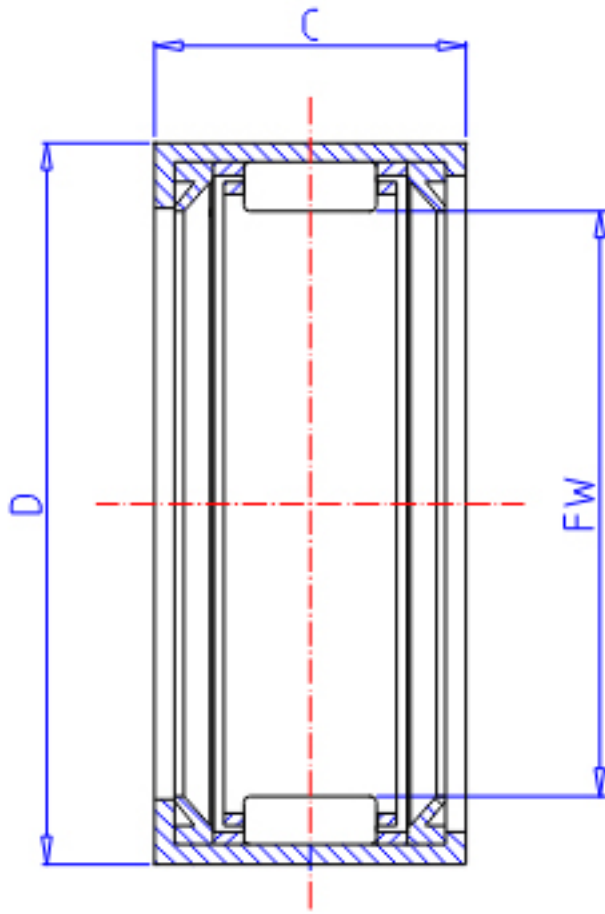

IKO TLA 4016UU参数

轴径	STDRT	40	mm	轴径
型号	ORDER	TLA 4016UU		型号
重量	MASS	39.5	g	重量
主要尺寸	FW	40	mm	内径
	D	47	mm	外径
	C	16	mm	宽度
基本额定载荷	CR	12400	N	动载荷
	COR	22800	N	静载荷

IKO TLA 4016UU图片

参考资料:<http://www.sozhou.com/p/5dc2aec3.html>