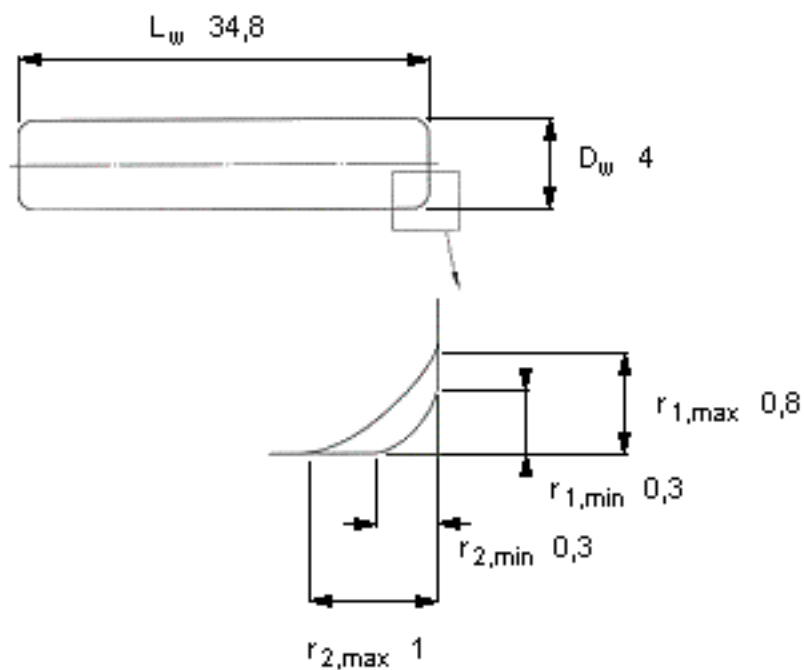

SKF RN-4x34.8 BF/G2参数

主要尺寸	D_w	4	mm	-
	L_w	34.8		-
	最小	0.3	mm	-
	最大	0.8	mm	-
	最大	1	mm	-
重量	重量	3430	g	-
型号	型号	RN-4x34.8 BF/G2		-

SKF RN-4x34.8 BF/G2图片

参考资料:<http://www.sozhou.com/p/5d5b0e08.html>