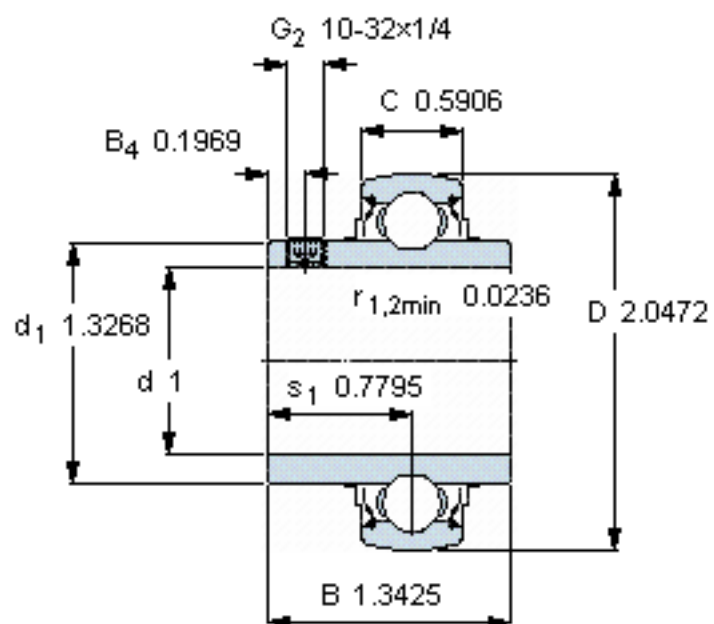

SKF YAR 205-100-2FW/VA228参数

主要尺寸	d	25.4	mm	-
	D	52	mm	-
	B	34.1	mm	-
	C	15	mm	-
基本额定载荷	$C_0$	7800	N	静载荷
重量	重量	170	g	-
型号	型号	YAR 205-100-2FW/VA228	-	-

SKF YAR 205-100-2FW/VA228图片

六角键销尺寸 [mm]

3,175

推荐的紧固扭矩 [Nm]

4

参考资料: <http://www.sozhou.com/p/5d3f439c.html>

六角键销尺寸 [mm]

3,175

推荐的紧固扭矩 [Nm]

4