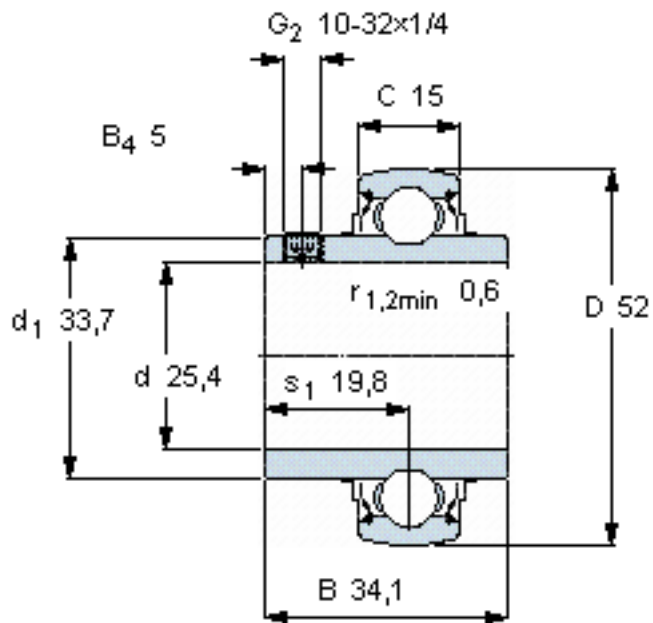

SKF YAR 205-100-2FW/VA228参数

主要尺寸	d	25.4	mm	-
	D	52	mm	-
	B	34.1	mm	-
	C	15	mm	-
基本额定载荷	$C_0$	7800	N	静载荷
重量	重量	170	g	-
型号	型号	YAR 205-100-2FW/VA228	-	-

SKF YAR 205-100-2FW/VA228图片

六角键销尺寸 [mm]

3,175

推荐的紧固扭矩 [Nm]

4

参考资料: <http://www.sozhou.com/p/5d3f439c.html>

六角键销尺寸 [mm]

3,175

推荐的紧固扭矩 [Nm]

4