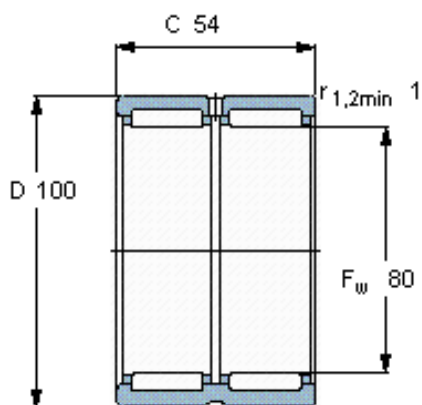

SKF RNA 6914参数

主要尺寸	F_w	80	mm	-
	D	100	mm	-
	C	54	mm	-
基本额定载荷	C	128000	N	动载荷
	C_0	285000	N	静载荷
疲劳载荷极限	P_u	37500	N	-
额定转速	参考转速	5000	r/min	-
	极限转速	5600	r/min	-
重量	重量	860	g	-
型号	型号	RNA 6914	-	-

SKF RNA 6914图片

适宜的附件

G密封件
SD密封件
CR密封件

-
-
80X100X10 CRW1 F

适宜的附件

G密封件
SD密封件
CR密封件

-
-
80X100X10 CRW1 F

参考资料: <http://www.sozhou.com/p/5cfd123b.html>