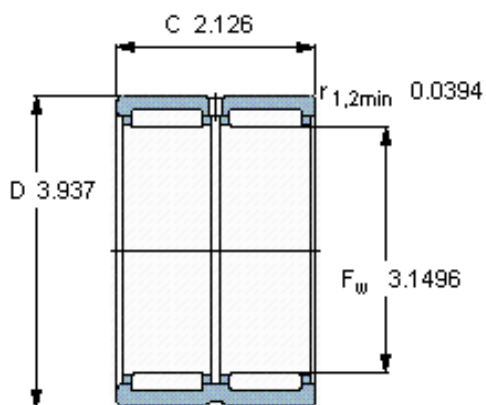

SKF RNA 6914参数

主要尺寸	F_w	80	mm	-
	D	100	mm	-
	C	54	mm	-
基本额定载荷	C	128000	N	动载荷
	C_0	285000	N	静载荷
疲劳载荷极限	P_u	37500	N	-
额定转速	参考转速	5000	r/min	-
	极限转速	5600	r/min	-
重量	重量	860	g	-
型号	型号	RNA 6914	-	-

SKF RNA 6914图片

适宜的附件

G密封件
SD密封件
CR密封件

-
-
80X100X10 CRW1 F

适宜的附件

G密封件
SD密封件
CR密封件

-
-
80X100X10 CRW1 F

参考资料: <http://www.sozhou.com/p/5cfd123b.html>