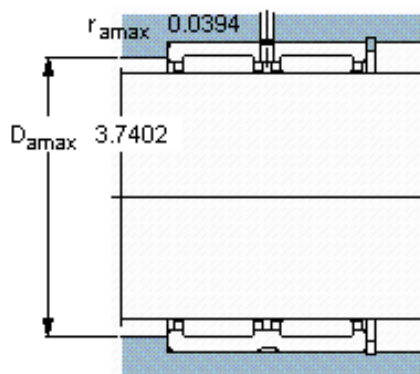

SKF RNA 6914参数

主要尺寸	F_w	80	mm	-
	D	100	mm	-
	C	54	mm	-
基本额定载荷	C	128000	N	动载荷
	C_0	285000	N	静载荷
疲劳载荷极限	P_u	37500	N	-
额定转速	参考转速	5000	r/min	-
	极限转速	5600	r/min	-
重量	重量	860	g	-
型号	型号	RNA 6914	-	-

SKF RNA 6914图片

适宜的附件

G密封件
SD密封件
CR密封件

-
-
80X100X10 CRW1 F

适宜的附件

G密封件
SD密封件
CR密封件

-
-
80X100X10 CRW1 F

参考资料: <http://www.sozhou.com/p/5cfd123b.html>