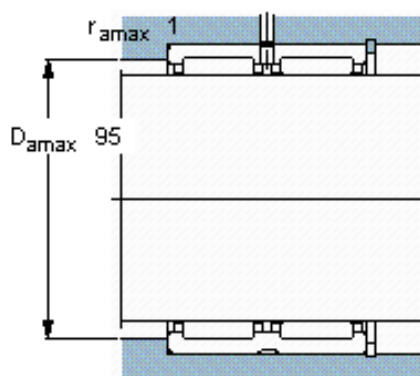

SKF RNA 6914参数

主要尺寸	F_w	80	mm	-
	D	100	mm	-
	C	54	mm	-
基本额定载荷	C	128000	N	动载荷
	C_0	285000	N	静载荷
疲劳载荷极限	P_u	37500	N	-
额定转速	参考转速	5000	r/min	-
	极限转速	5600	r/min	-
重量	重量	860	g	-
型号	型号	RNA 6914	-	-

SKF RNA 6914图片

适宜的附件

G密封件
SD密封件
CR密封件

-
-
80X100X10 CRW1 F

适宜的附件

G密封件
SD密封件
CR密封件

-
-
80X100X10 CRW1 F

参考资料: <http://www.sozhou.com/p/5cfd123b.html>