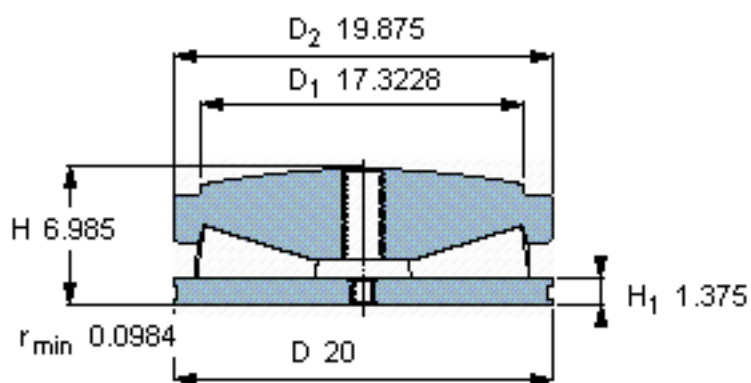

SKF BFS3 353322/HA4参数

主要尺寸	D	508	mm	-
	D <sub>2</sub>	504.825	mm	-
	H	177.419	mm	-
基本额定载荷	C <sub>0</sub>	31000000	N	静载荷
重量	重量	225000	g	-
型号	型号	BFS3 353322/HA4	-	-

SKF BFS3 353322/HA4图片

球面垫圈的半径 R 1143

球面垫圈的半径 R 45