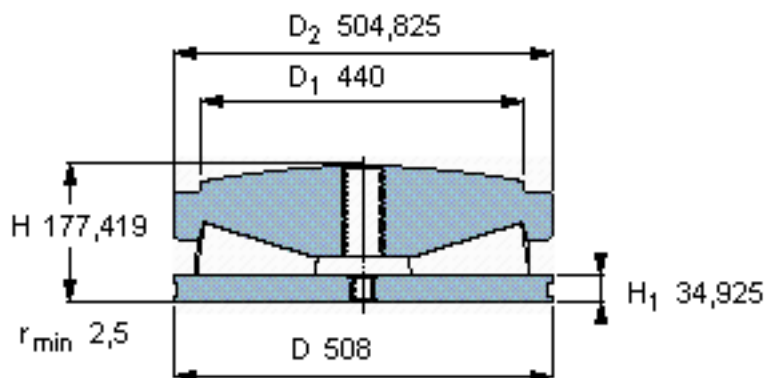

SKF BFS3 353322/HA4参数

主要尺寸	D	508	mm	-
	D <sub>2</sub>	504.825	mm	-
	H	177.419	mm	-
基本额定载荷	C <sub>0</sub>	31000000	N	静载荷
重量	重量	225000	g	-
型号	型号	BFS3 353322/HA4	-	-

SKF BFS3 353322/HA4图片

球面垫圈的半径 R 1143

球面垫圈的半径 R 45