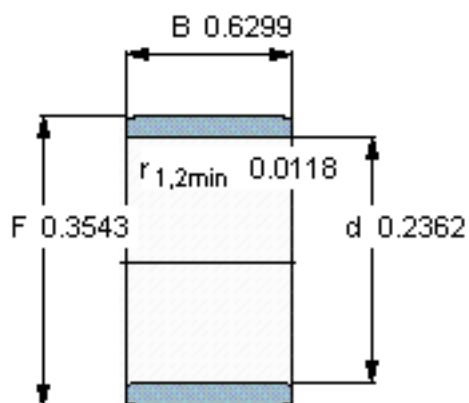

SKF IR 6x9x16参数

主要尺寸	d	6	mm	-
	F	9	mm	-
	B	16	mm	-
	最小	0.3	mm	-
重量	重量	4	g	-
型号	型号	IR 6x9x16	-	-

SKF IR 6x9x16图片

参考资料:<http://www.sozhou.com/p/5cdf95b8.html>