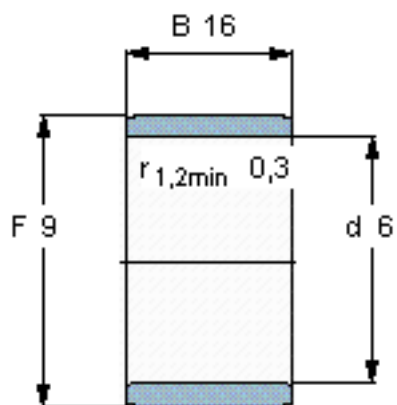

SKF IR 6x9x16参数

主要尺寸	d	6	mm	-
	F	9	mm	-
	B	16	mm	-
	最小	0.3	mm	-
重量	重量	4	g	-
型号	型号	IR 6x9x16	-	-

SKF IR 6x9x16图片

参考资料:<http://www.sozhou.com/p/5cdf95b8.html>