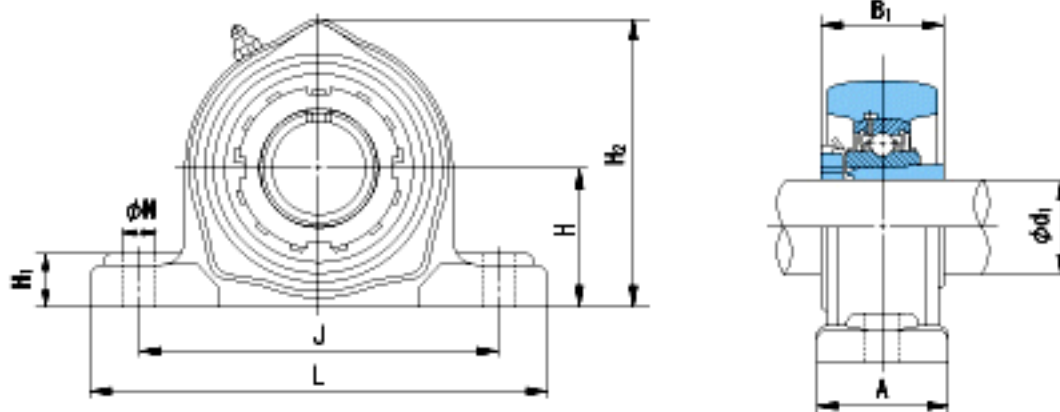

NACHI UKPK211+H2311参数

外形尺寸	H	63.5	mm	-
	L	216	mm	-
	J	171	mm	-
	N	19	mm	-
	H1	22	mm	-
	H2	133	mm	-
安装尺寸	d1	50	mm	-
	A	55	mm	-
	B1	59	mm	-
重量	Mass	4700	g	重量
基本额定载荷	Cr	43000	N	动载荷
	Cor	29400	N	静载荷
极限速度	Grease	-	r/min	脂润滑
	Oil	-	r/min	油润滑

NACHI UKPK211+H2311图片

参考资料:<http://www.sozhou.com/p/5cd67b96.html>