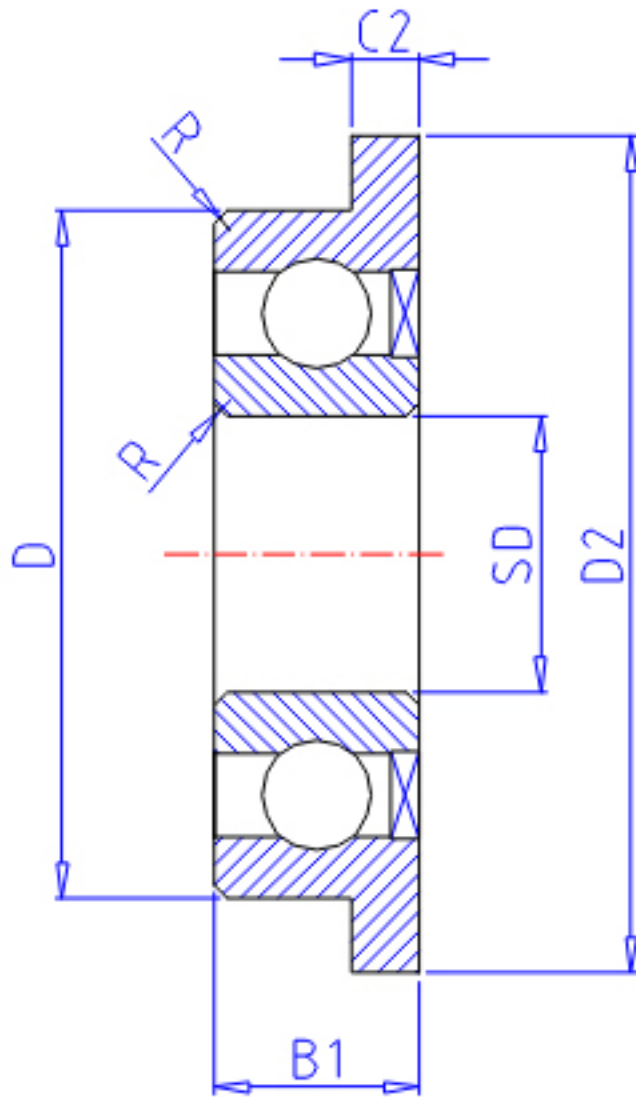

## NTN FLW68/2.5ZA参数

主要尺寸	SD	2.5	mm	-
	D	6	mm	外径
	B	1.8	mm	宽度
	B1	2.6	mm	-
	D1	7.1	mm	-
	D2	7.1	mm	-
	C1	0.5	mm	-
	C2	0.8	mm	-
	R	0.08	mm	(最小)
型号	ORDER	FLW68/2.5ZA		型号
基本额定载荷	CR	209	N	动载荷
	COR	73	N	静载荷
	CRF	21	kgf	动载荷
	CORF	7.5	kgf	静载荷
极限转速	LSG	65 000	r/min	脂润滑
	LSO	76 000	r/min	油润滑
重量	MASS	0.22	g	开放式重量
主要尺寸	DA1	3.1	mm	(最小)
安装尺寸	DA2	3.6	mm	(最大)
	DA	4.8	mm	(最大)
	RAS	0.08	kgf	(最大)
重量	MASS1	0.26	g	开放凸缘式重量

## NTN FLW68/2.5ZA图片

参考资料:<http://www.sozhou.com/p/5cbe3130.html>