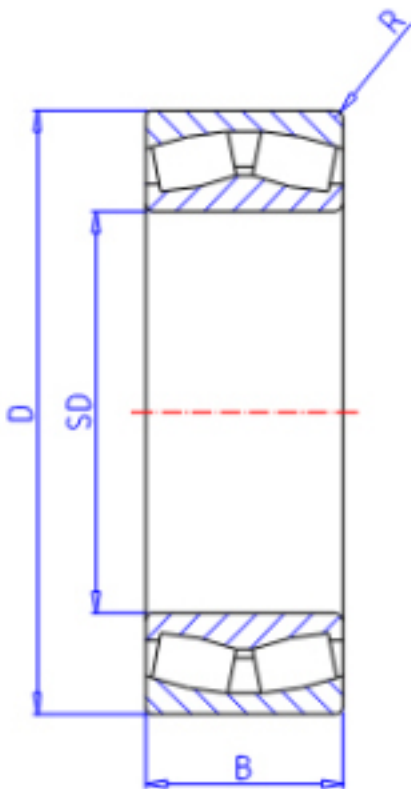

KOYO 23956R参数

主要尺寸	SD	280	mm	内径
	D	380	mm	外径
	B	75.0	mm	宽度
	R	2.1	mm	(最小)
型号	ORDER	23956R		型号
基本额定载荷	C	1160000	N	动载荷
	C0	1960000	N	静载荷
极限转速	NG	760	1/min	脂润滑
	NO	1000	1/min	油润滑

KOYO 23956R图片

参考资料:<http://www.sozhou.com/p/5c87d006.html>