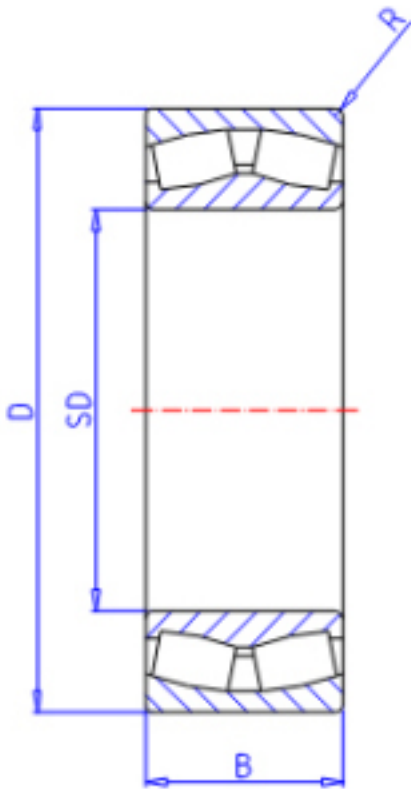

KOYO 24072RHA参数

主要尺寸	SD	360	mm	内径
	D	540	mm	外径
	B	180.0	mm	宽度
	R	5.0	mm	(最小)
型号	ORDER	24072RHA		型号
基本额定载荷	C	3790000	N	动载荷
	C0	6620000	N	静载荷
极限转速	NG	500	1/min	脂润滑
	NO	660	1/min	油润滑

KOYO 24072RHA图片

参考资料:<http://www.sozhou.com/p/5c3d3051.html>