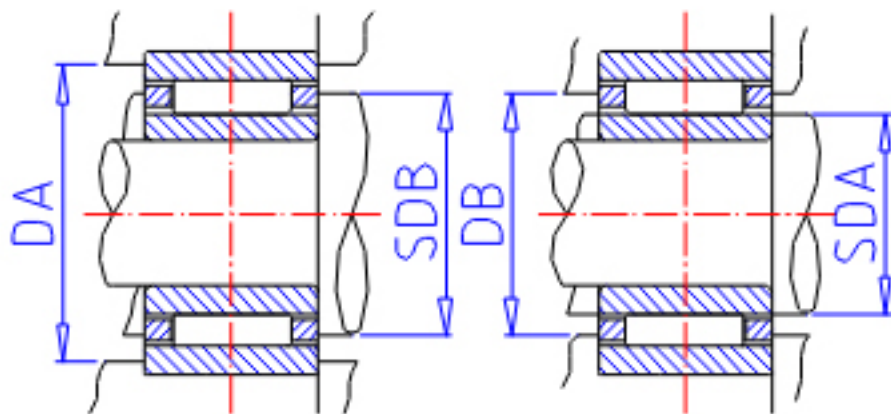

参考资料:<http://www.sozhou.com/p/5ba8f77b.html>