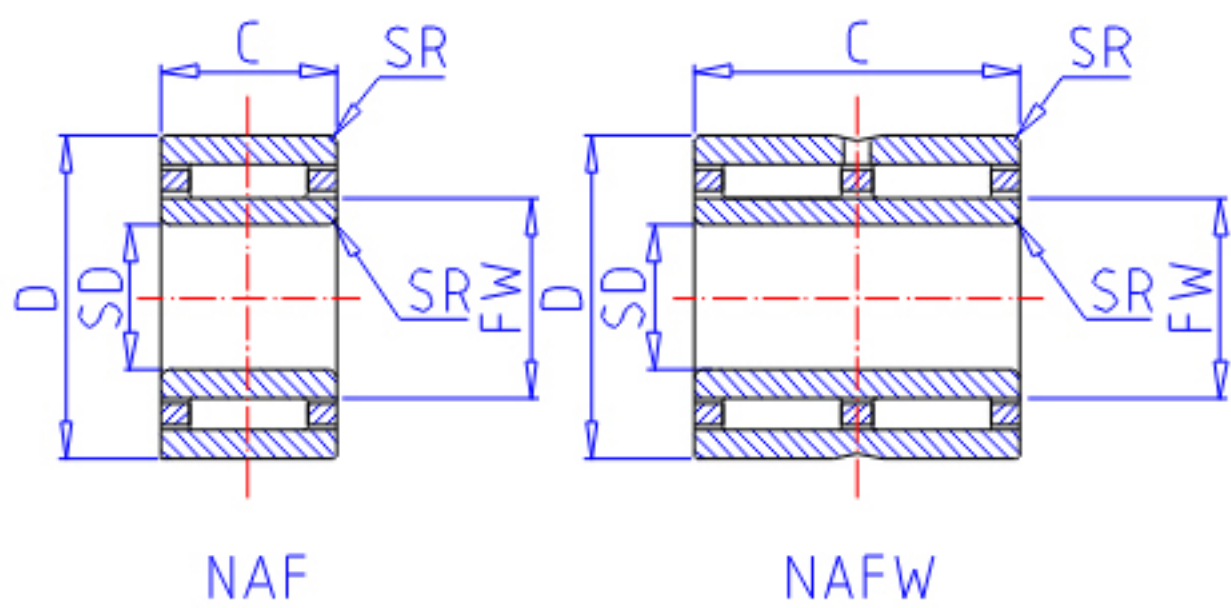

IKO NAF 173516参数

轴径	STDRT	17	mm	轴径
型号	ORDER	NAF 173516		型号
重量	MASS	77.5	g	重量
主要尺寸	SD	17	mm	内径
	FW	22	mm	内径
	D	35	mm	外径
	C	16	mm	宽度
	SR	0.3	mm	(最小)
安装尺寸	SDB	27.8	mm	-
	DA	33	mm	(最大)
	SDAMIN	19	mm	(最小)
	SDAMAX	21.0	mm	(最大)
	DB	22.6	mm	-
基本额定载荷	CR	17600	N	动载荷
	COR	20900	N	静载荷
搭配内圈	IR	LRT 172216		搭配内圈

IKO NAF 173516图片