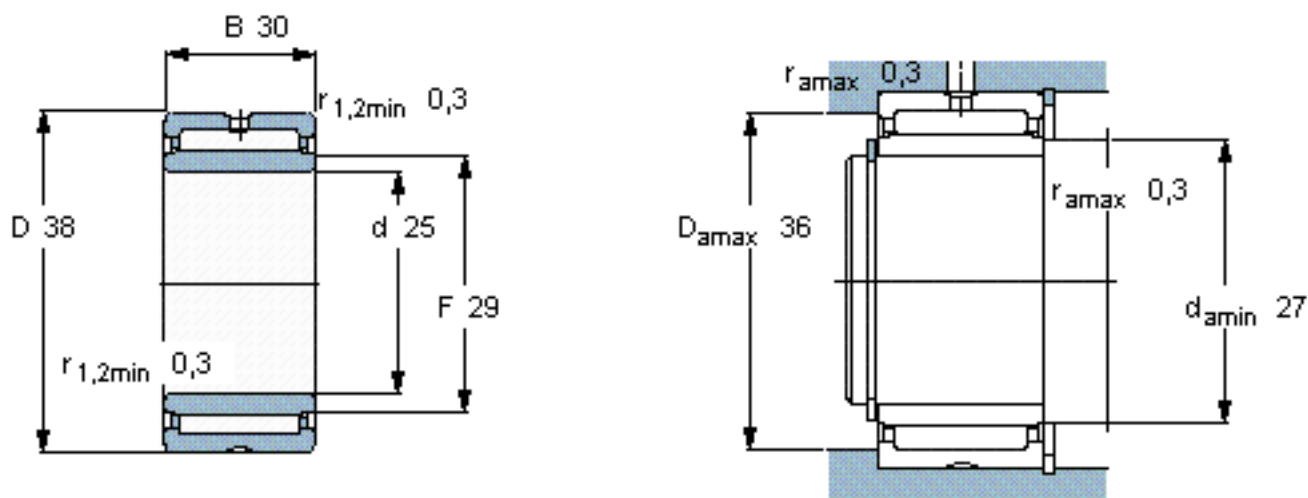

SKF NKI 25/30参数

主要尺寸	d	25	mm	-
	D	38	mm	-
	B	30	mm	-
基本额定载荷	C	31900	N	动载荷
	C_0	60000	N	静载荷
疲劳载荷极限	P_u	7800	N	-
额定转速	参考转速	14000	r/min	-
	极限转速	15000	r/min	-
重量	重量	120	g	-
型号	型号	NKI 25/30	-	-

SKF NKI 25/30图片

从轴承中一个圈环的正常位置相对于另一个圈环的允许轴向位移：

$s \leq 1,5$

参考资料：<http://www.sozhou.com/p/5b6a546d.html>

从轴承中一个圈环的正常位置相对于另一个圈环的允许轴向位移：
 s 0.0591