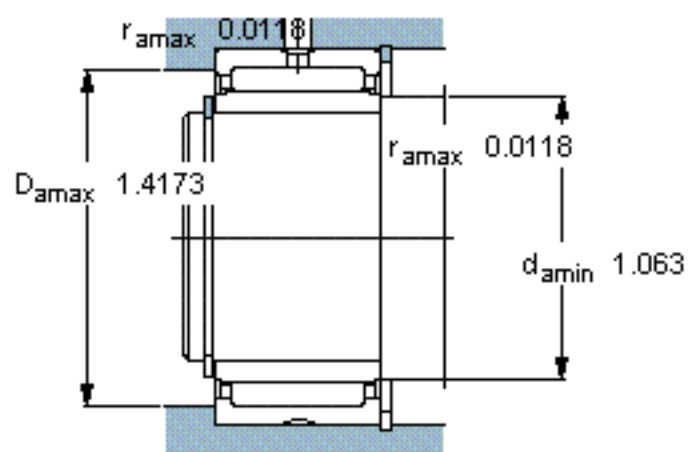

SKF NKI 25/30参数

主要尺寸	d	25	mm	-
	D	38	mm	-
	B	30	mm	-
基本额定载荷	C	31900	N	动载荷
	C_0	60000	N	静载荷
疲劳载荷极限	P_u	7800	N	-
额定转速	参考转速	14000	r/min	-
	极限转速	15000	r/min	-
重量	重量	120	g	-
型号	型号	NKI 25/30	-	-

SKF NKI 25/30图片

从轴承中一个圈环的正常位置相对于另一个圈环的允许轴向位移：

$s \leq 1,5$

参考资料：<http://www.sozhou.com/p/5b6a546d.html>

从轴承中一个圈环的正常位置相对于另一个圈环的允许轴向位移：
 s 0.0591