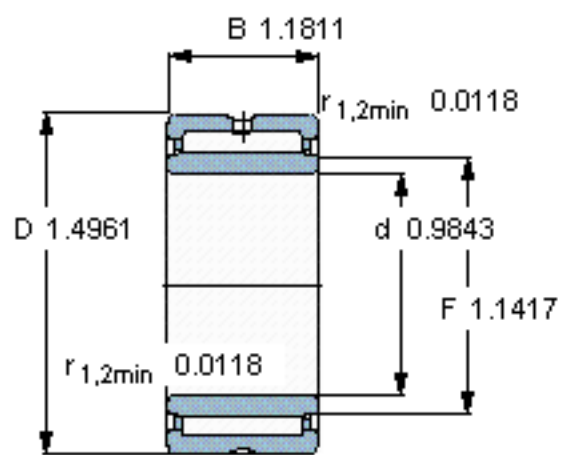

SKF NKI 25/30参数

主要尺寸	d	25	mm	-
	D	38	mm	-
	B	30	mm	-
基本额定载荷	C	31900	N	动载荷
	C_0	60000	N	静载荷
疲劳载荷极限	P_u	7800	N	-
额定转速	参考转速	14000	r/min	-
	极限转速	15000	r/min	-
重量	重量	120	g	-
型号	型号	NKI 25/30	-	-

SKF NKI 25/30图片

从轴承中一个圈环的正常位置相对于另一个圈环的允许轴向位移：

$s \leq 1,5$

参考资料：<http://www.sozhou.com/p/5b6a546d.html>

从轴承中一个圈环的正常位置相对于另一个圈环的允许轴向位移：
 s 0.0591