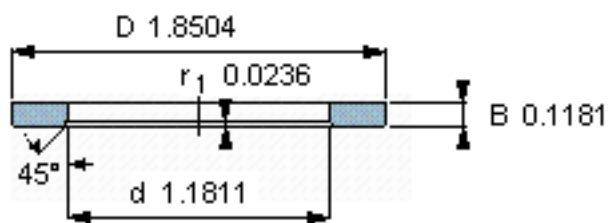

SKF LS 3047参数

尺寸	d	30	mm	-
	D	47	mm	-
	B	3	mm	-
	d_1	-	mm	-
	D_1	-	mm	-
	$r_1, r_{1.2}$	0.6	mm	-
重量	重量	22	g	-
型号	型号	LS 3047	-	-

SKF LS 3047图片

滚道圈

滚道圈

参考资料:<http://www.sozhou.com/p/5b35dc37.html>