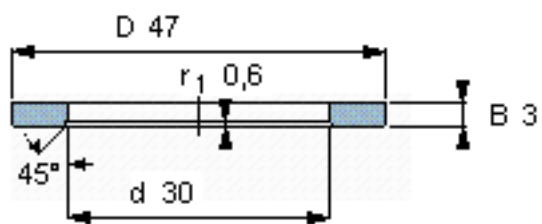

SKF LS 3047参数

尺寸	d	30	mm	-
	D	47	mm	-
	B	3	mm	-
	d_1	-	mm	-
	D_1	-	mm	-
	$r_1, r_{1.2}$	0.6	mm	-
重量	重量	22	g	-
型号	型号	LS 3047	-	-

SKF LS 3047图片

滚道圈

滚道圈

参考资料:<http://www.sozhou.com/p/5b35dc37.html>