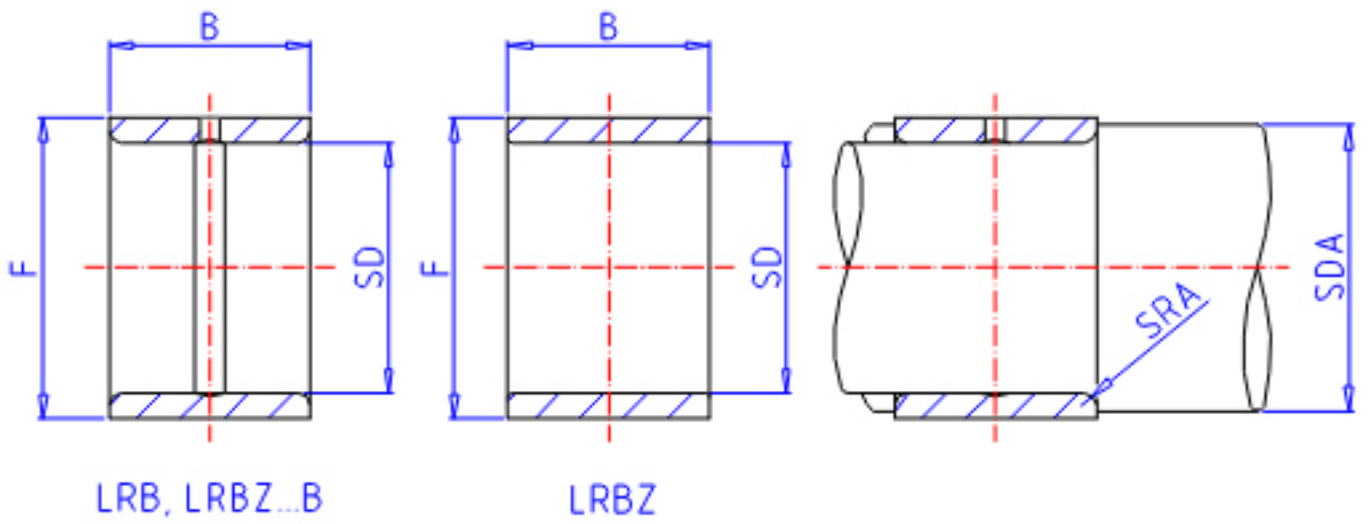

参考资料:<http://www.sozhou.com/p/5b286303.html>