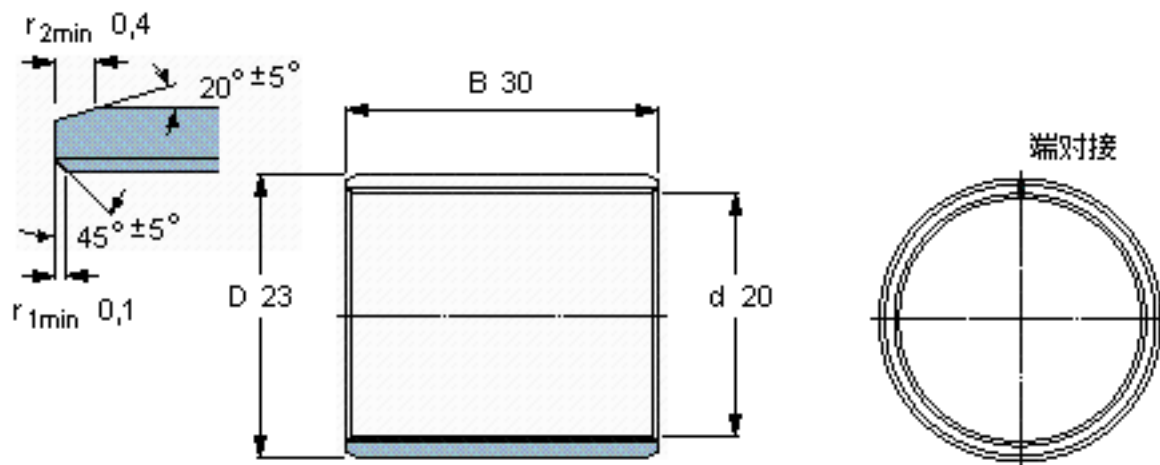

SKF PCM 202330 B参数

主要尺寸	d	20	mm	-
	D	23	mm	-
	B	30	mm	-
基本额定载荷	C	46500	N	动载荷
	C_0	146000	N	静载荷
重量	重量	23	g	-
型号	型号	PCM 202330 B	-	-

SKF PCM 202330 B图片

特定负荷系数
材料常数

K 80
 K_M 480

参考资料: <http://www.sozhou.com/p/5adece5c.html>