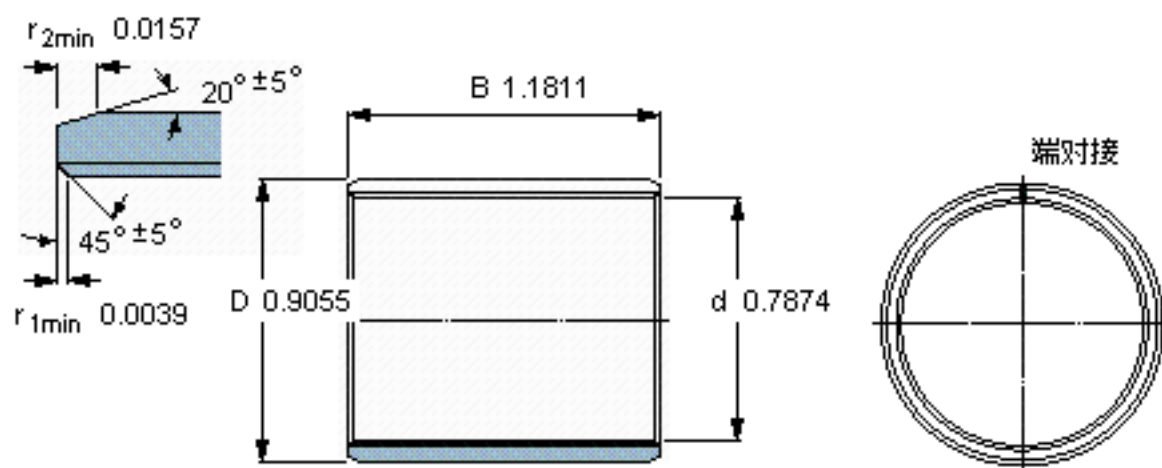

SKF PCM 202330 B参数

主要尺寸	d	20	mm	-
	D	23	mm	-
	B	30	mm	-
基本额定载荷	C	46500	N	动载荷
	C_0	146000	N	静载荷
重量	重量	23	g	-
型号	型号	PCM 202330 B	-	-

SKF PCM 202330 B图片

特定负荷系数
材料常数

K 80
 K_M 480

参考资料: <http://www.sozhou.com/p/5adece5c.html>