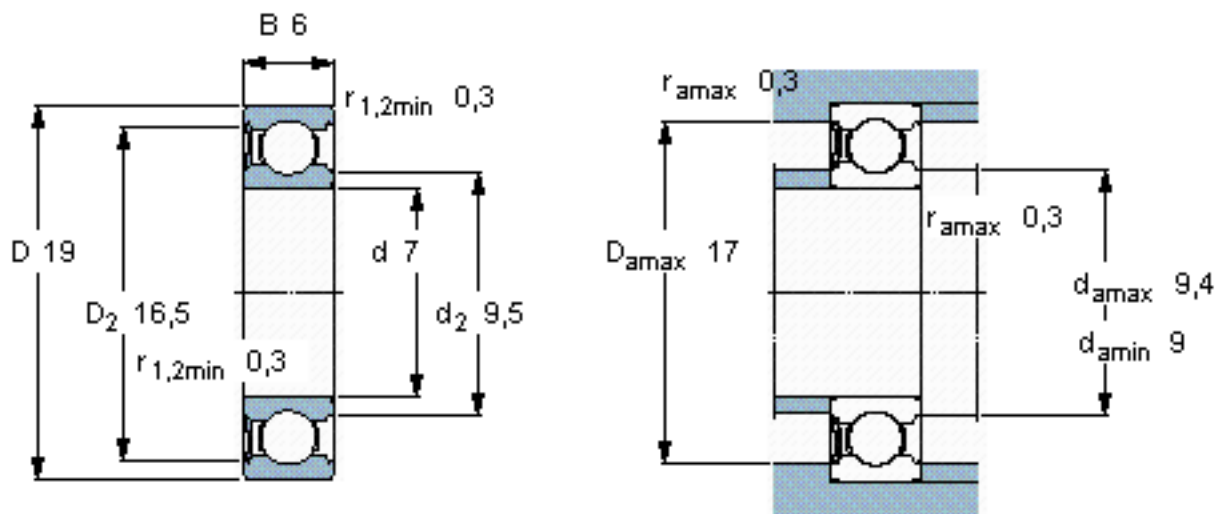

SKF 607-RSH *参数

主要尺寸	d	7	mm	-
	D	19	mm	-
	B	6	mm	-
基本额定载荷	C	2340	N	动载荷
	C_0	950	N	静载荷
疲劳载荷极限	P_u	40	N	-
额定转速	参考转速	-	r/min	-
	极限转速	24000	r/min	-
重量	重量	7	g	-
型号	* SKF 探索者轴承	607-RSH *	-	-

SKF 607-RSH *图片

计算系数