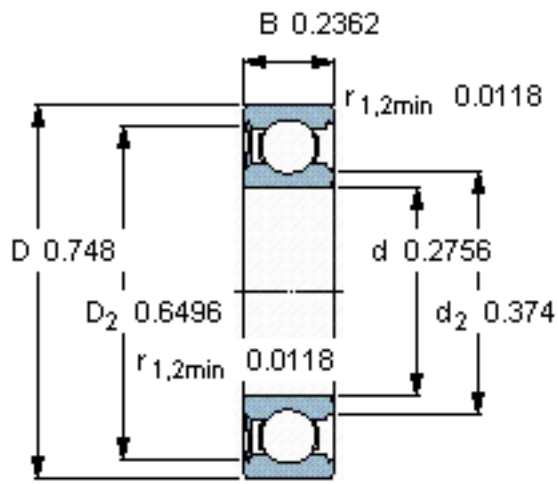

计算系数

k_r 0,025

f_0 13