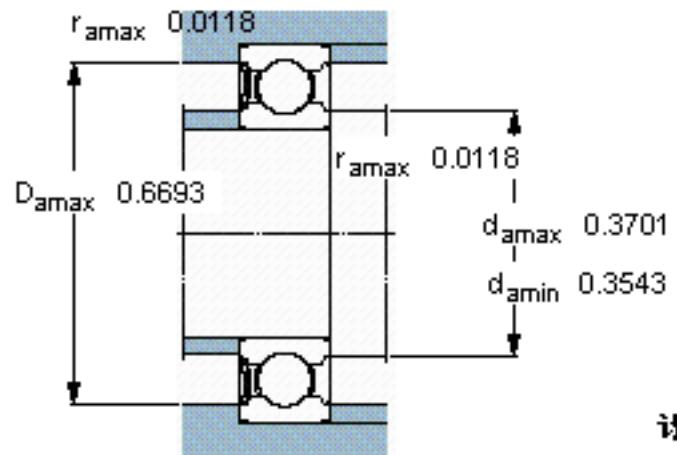

计算系数

k_r 0,025

f_0 13