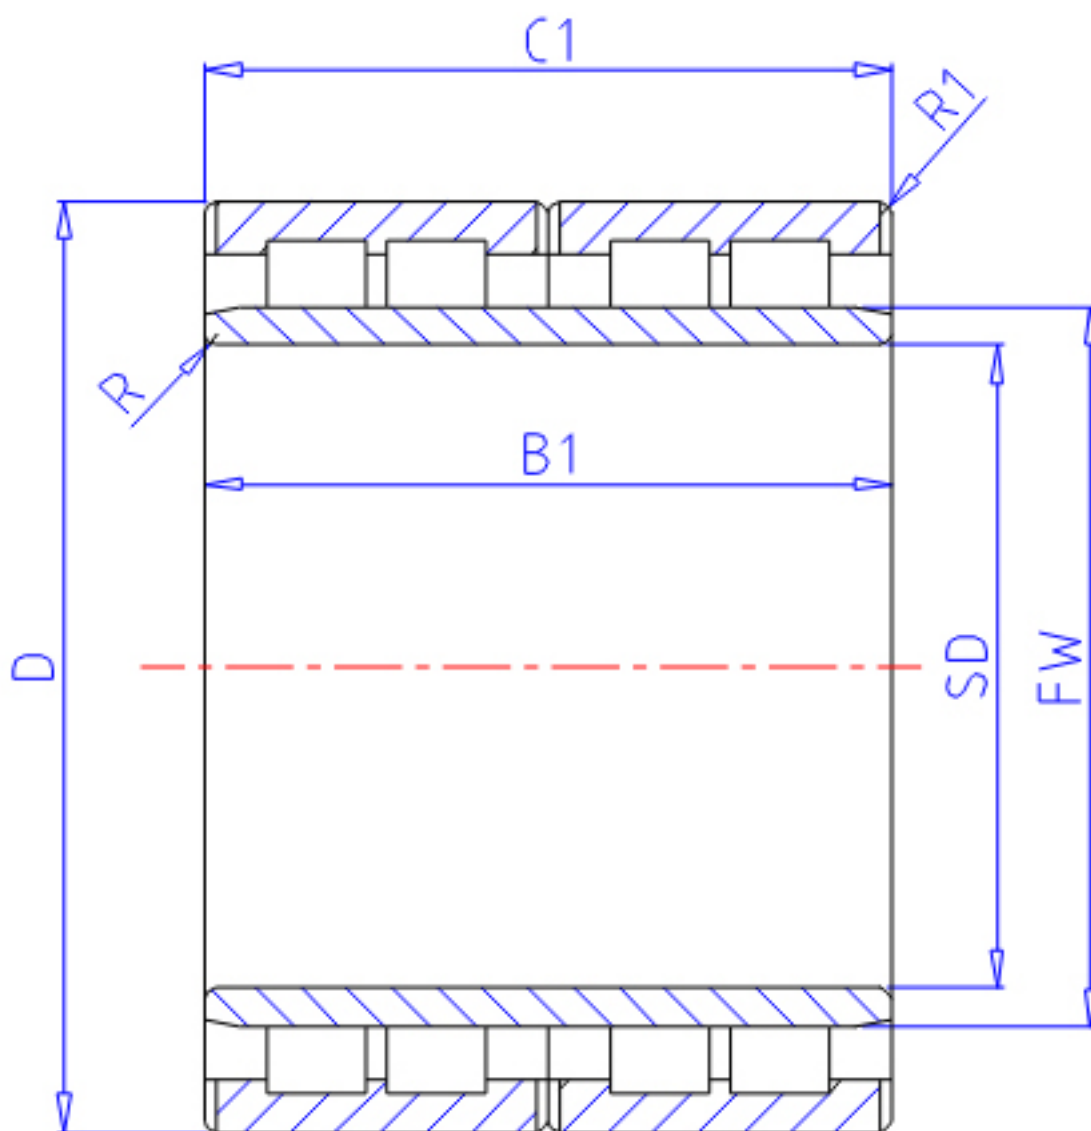

NTN 4R4428参数

主要尺寸	SD	220	mm	-
	D	320	mm	外径
	B1	160	mm	宽度
	C1	160	mm	-
	R	3	mm	(最小)
	R2	3.0	mm	(最小)
	R1	3.0	mm	(最小)
型号	ORDER	4R4428		型号
基本额定载荷	CR	1190000	N	动载荷
	COR	2550000	N	静载荷
	CRF	121 000	kgf	动载荷
	CORF	260 000	kgf	静载荷
尺寸	FW	245	mm	-
重量	MASS	46500	g	重量

NTN 4R4428图片

参考资料:<http://www.sozhou.com/p/59db20e7.html>