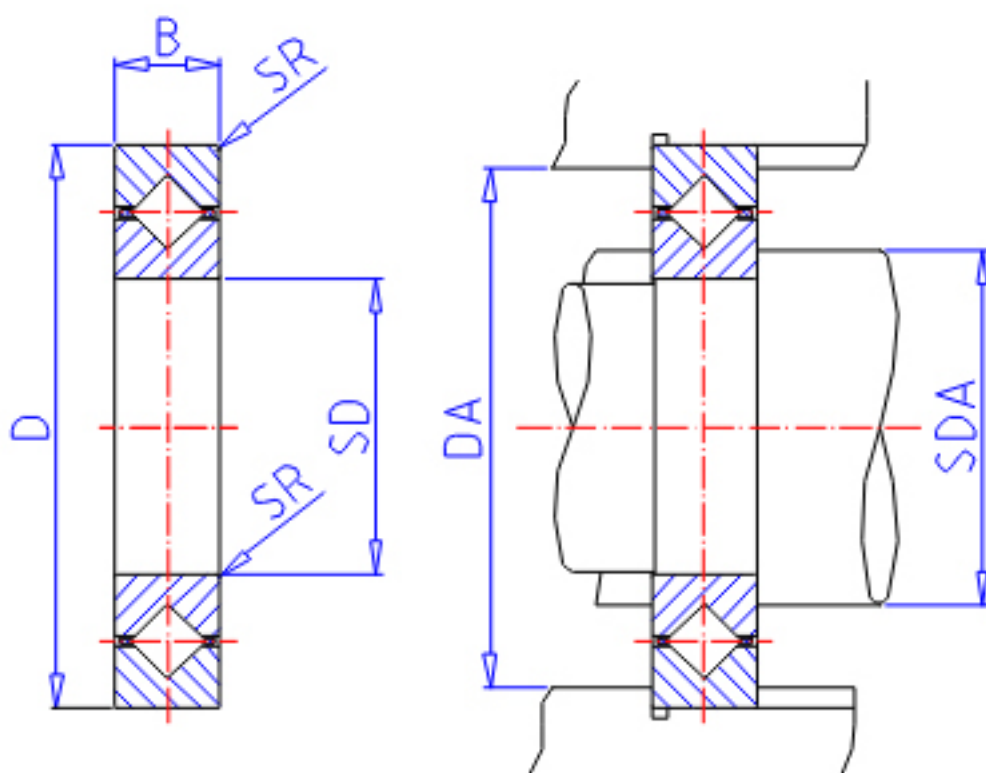

IKO CRBS 1508参数

轴径	STDRT	150	mm	轴径
型号	ORDER	CRBS 1508		型号
重量	MASS	220	g	重量
主要尺寸	SD	150	mm	内径
	D	166	mm	外径
	B	8	mm	宽度
	SR	0.4	mm	(最小)
安装尺寸	SDA	154	mm	-
	DA	161	mm	-
基本额定载荷	CR	8350	N	动载荷
	COR	17500	N	静载荷

IKO CRBS 1508图片

参考资料:<http://www.sozhou.com/p/59bff8dc.html>