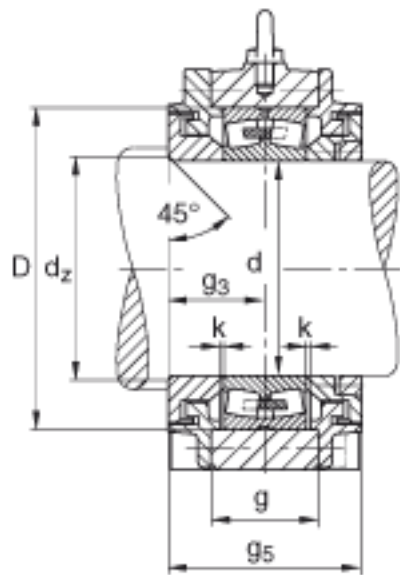

FAG BND2256-Z-Y-BF-S参数

尺寸	d	280	mm	-
	a	1000	mm	-
	h <sub>1</sub>	645	mm	-
	b	300	mm	-
	c	100	mm	-
	D	500	mm	-
	d <sub>Z</sub>	300	mm	-
	g	160	mm	-
	g <sub>3</sub>	157	mm	-
	h	320	mm	-
	m	840	mm	-
	n	170	mm	-
	s	M36		-
说明	s <sub>2</sub>	M24		-
尺寸	t	555	mm	-
	u	42	mm	-
	v	52	mm	-
说明	s <sub>2</sub>	8		数量
		22256		型号, 轴承
重量	m <sub>1</sub>	420000	g	质量, 轴承座
说明		BND2256		型号, 轴承座
尺寸	g <sub>5</sub>	314	mm	-

FAG BND2256-Z-Y-BF-S图片

参考资料:<http://www.sozhou.com/p/597d2194.html>