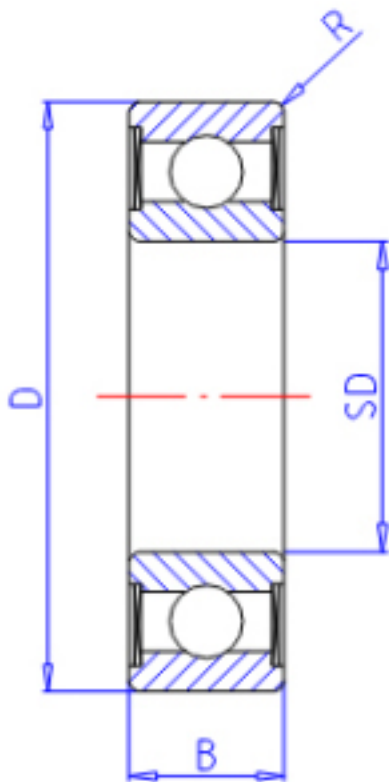

KOYO 63042RU参数

主要尺寸	SD	20	mm	内径
	D	52	mm	外径
	B	15	mm	宽度
	R	1.1	mm	(最小)
型号	ORDER	63042RU		型号
基本额定载荷	C	15900	N	动载荷
	C0	7850	N	静载荷
极限转速	NG	14000	1/min	脂润滑

KOYO 63042RU图片

参考资料:<http://www.sozhou.com/p/5940ebf3.html>