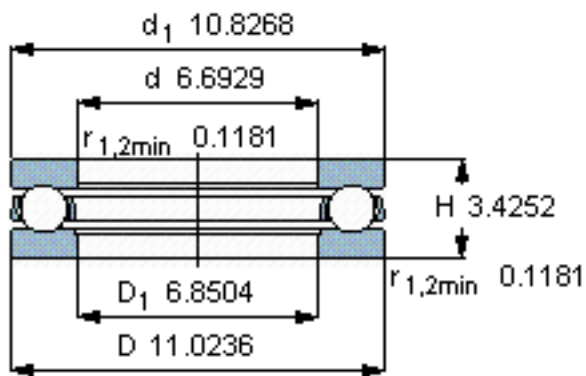

SKF 51334 M参数

主要尺寸	d	170	mm	-
	D	280	mm	-
	H	87	mm	-
基本额定载荷	C	468000	N	动载荷
	C_0	1760000	N	静载荷
疲劳载荷极限	P_u	43000	N	-
最小载荷系数	A	16	-	-
额定转速	额定转度	800	r/min	-
	极限转速	1100	r/min	-
重量	重量	22000	g	-
型号	型号	51334 M	-	-

SKF 51334 M图片

参考资料:<http://www.sozhou.com/p/58f4de3a.html>