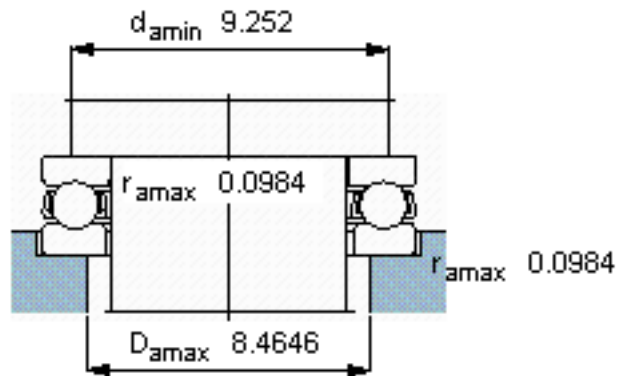

SKF 51334 M参数

主要尺寸	d	170	mm	-
	D	280	mm	-
	H	87	mm	-
基本额定载荷	C	468000	N	动载荷
	C_0	1760000	N	静载荷
疲劳载荷极限	P_u	43000	N	-
最小载荷系数	A	16	-	-
额定转速	额定转度	800	r/min	-
	极限转速	1100	r/min	-
重量	重量	22000	g	-
型号	型号	51334 M	-	-

SKF 51334 M图片

参考资料:<http://www.sozhou.com/p/58f4de3a.html>