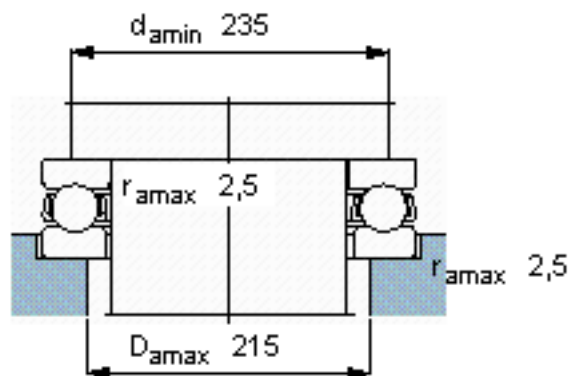

SKF 51334 M参数

主要尺寸	d	170	mm	-
	D	280	mm	-
	H	87	mm	-
基本额定载荷	C	468000	N	动载荷
	C_0	1760000	N	静载荷
疲劳载荷极限	P_u	43000	N	-
最小载荷系数	A	16	-	-
额定转速	额定转度	800	r/min	-
	极限转速	1100	r/min	-
重量	重量	22000	g	-
型号	型号	51334 M	-	-

SKF 51334 M图片

参考资料:<http://www.sozhou.com/p/58f4de3a.html>