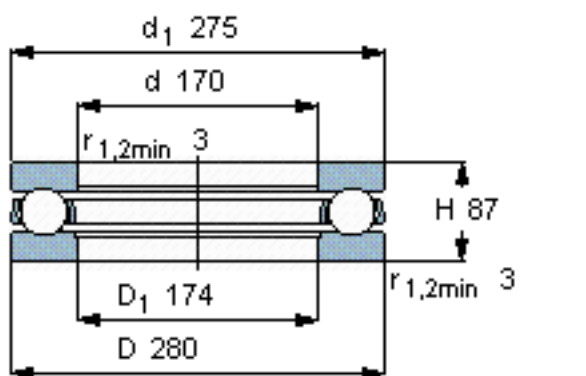

SKF 51334 M参数

主要尺寸	d	170	mm	-
	D	280	mm	-
	H	87	mm	-
基本额定载荷	C	468000	N	动载荷
	C_0	1760000	N	静载荷
疲劳载荷极限	P_u	43000	N	-
最小载荷系数	A	16	-	-
额定转速	额定转度	800	r/min	-
	极限转速	1100	r/min	-
重量	重量	22000	g	-
型号	型号	51334 M	-	-

SKF 51334 M图片

参考资料:<http://www.sozhou.com/p/58f4de3a.html>