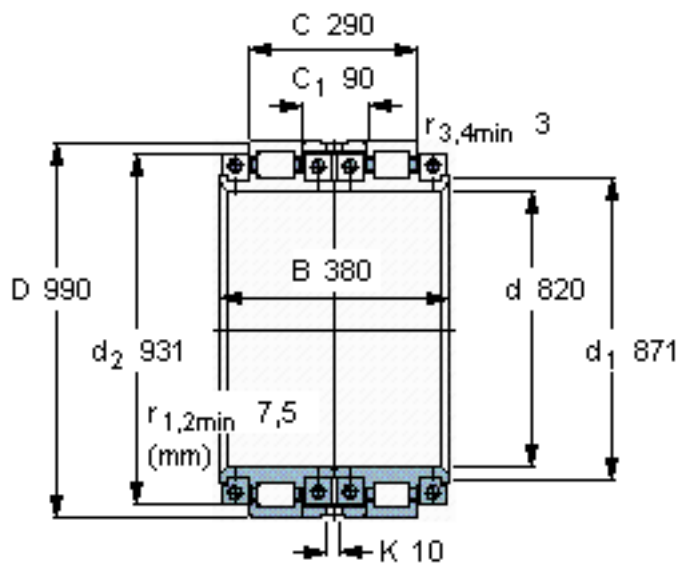

SKF BCRB 326245参数

主要尺寸	d	820	mm	-
	D	990	mm	-
	B	380	mm	-
	C	290	mm	-
基本额定载荷	C	3910000	N	动载荷
	C <sub>0</sub>	12900000	N	静载荷
疲劳载荷极限	P <sub>u</sub>	900000	N	-
径向内部游隙	最小	0.35	mm	-
	最大	0.52	mm	-
重量	重量	565000	g	-
型号	型号	BCRB 326245	-	-

SKF BCRB 326245图片

**基本额定载荷  
用于单列滚子 [kN]**  
C 2290  
C<sub>0</sub> 6550

参考资料: <http://www.sozhou.com/p/58e9c085.html>

**基本额定载荷  
用于单列滚子 [kN]**

$C$  2290

$C_0$  6550