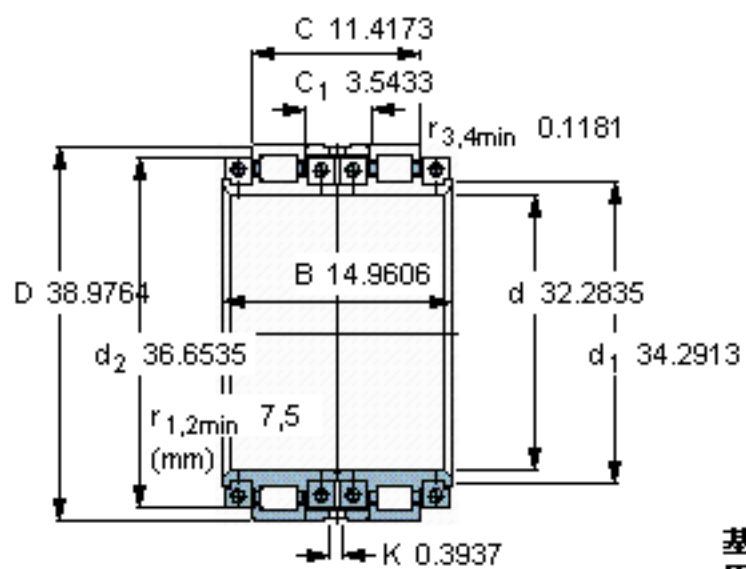

SKF BCRB 326245参数

主要尺寸	d	820	mm	-
	D	990	mm	-
	B	380	mm	-
	C	290	mm	-
基本额定载荷	C	3910000	N	动载荷
	C <sub>0</sub>	12900000	N	静载荷
疲劳载荷极限	P <sub>u</sub>	900000	N	-
径向内部游隙	最小	0.35	mm	-
	最大	0.52	mm	-
重量	重量	565000	g	-
型号	型号	BCRB 326245	-	-

SKF BCRB 326245图片

**基本额定载荷  
用于单列滚子 [kN]**  
C 2290  
C<sub>0</sub> 6550

参考资料: <http://www.sozhou.com/p/58e9c085.html>

**基本额定载荷  
用于单列滚子 [kN]**

$C$  2290

$C_0$  6550