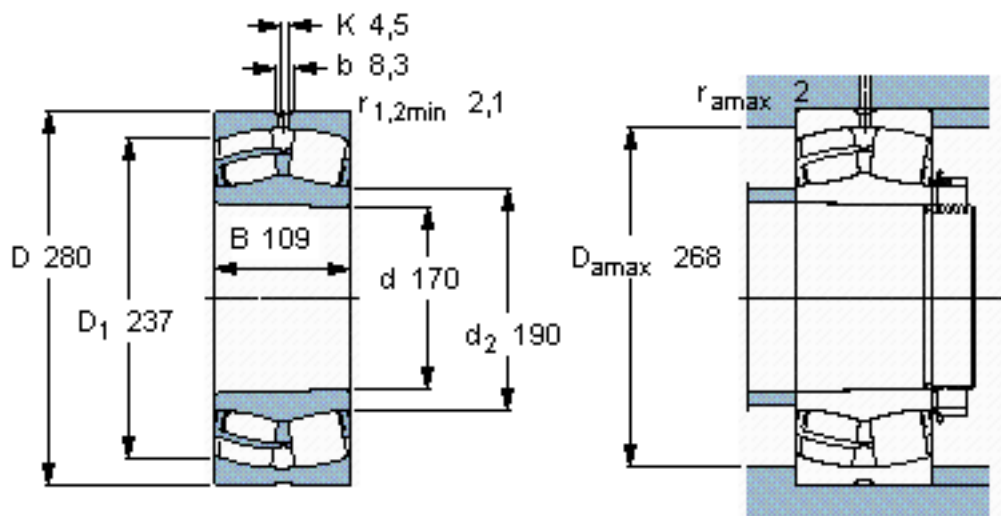

SKF 24134 CCK30/W33 \*参数

主要尺寸	d	170	mm	-
	D	280	mm	-
	B	109	mm	-
基本额定载荷	C	1220000	N	动载荷
	$C_0$	1860000	N	静载荷
疲劳载荷极限	$P_u$	170000	N	-
额定转速	参考转速	1200	r/min	-
	极限转速	1800	r/min	-
重量	重量	27000	g	-
型号	* SKF 探索者轴承	24134 CCK30/W33 *	-	-

SKF 24134 CCK30/W33 \*图片

圆锥孔，圆锥  
1: 30

参考资料:<http://www.sozhou.com/p/588a6edb.html>

圆锥孔，圆锥  
1: 30