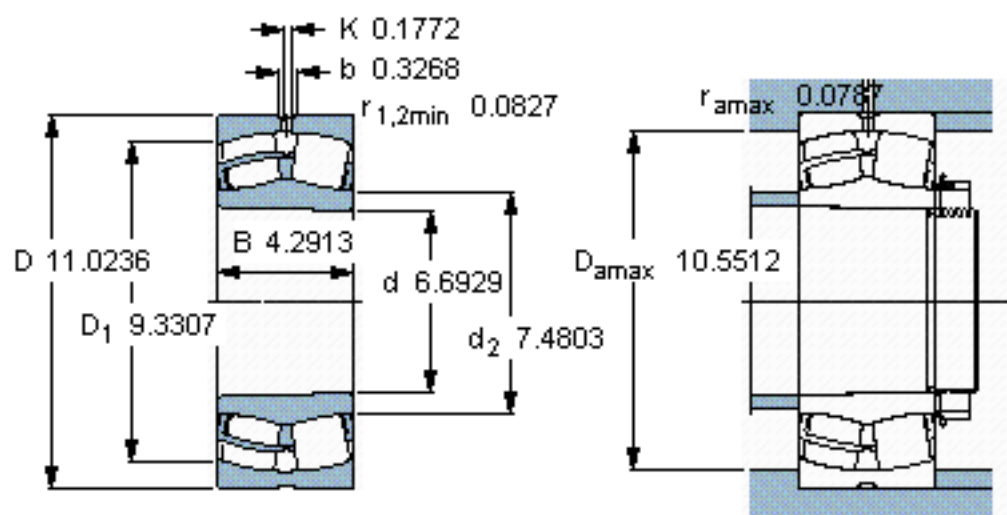

SKF 24134 CCK30/W33 \*参数

主要尺寸	d	170	mm	-
	D	280	mm	-
	B	109	mm	-
基本额定载荷	C	1220000	N	动载荷
	$C_0$	1860000	N	静载荷
疲劳载荷极限	$P_u$	170000	N	-
额定转速	参考转速	1200	r/min	-
	极限转速	1800	r/min	-
重量	重量	27000	g	-
型号	* SKF 探索者轴承	24134 CCK30/W33 *	-	-

SKF 24134 CCK30/W33 \*图片

圆锥孔，圆锥  
1: 30

参考资料:<http://www.sozhou.com/p/588a6edb.html>

圆锥孔，圆锥  
1: 30