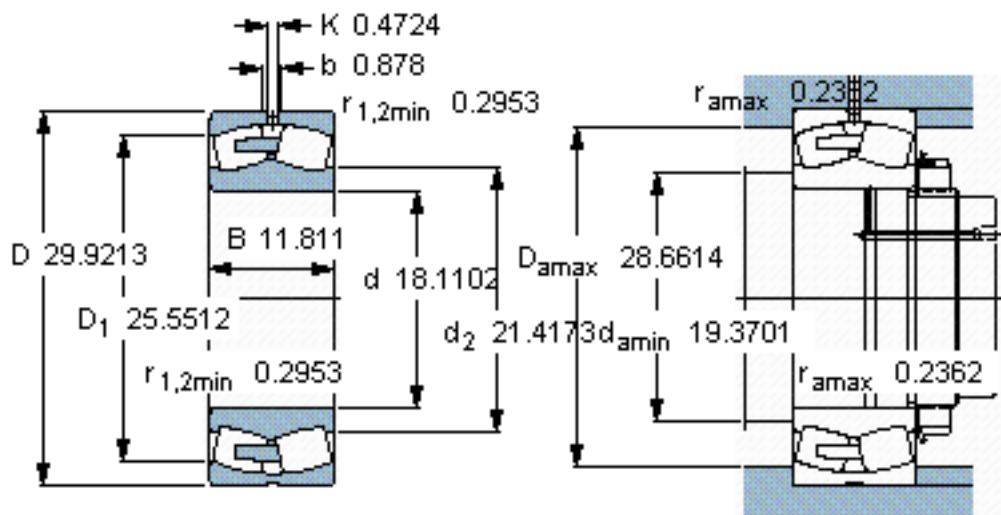

SKF 24192 ECA/W33 *参数

主要尺寸	d	460	mm	-
	D	760	mm	-
	B	300	mm	-
基本额定载荷	C	8300000	N	动载荷
	C_0	14600000	N	静载荷
疲劳载荷极限	P_u	1000000	N	-
额定转速	参考转速	280	r/min	-
	极限转速	430	r/min	-
重量	重量	560000	g	-
型号	* SKF 探索者轴承	24192 ECA/W33 *	-	-

SKF 24192 ECA/W33 *图片

参考资料:<http://www.sozhou.com/p/58854821.html>