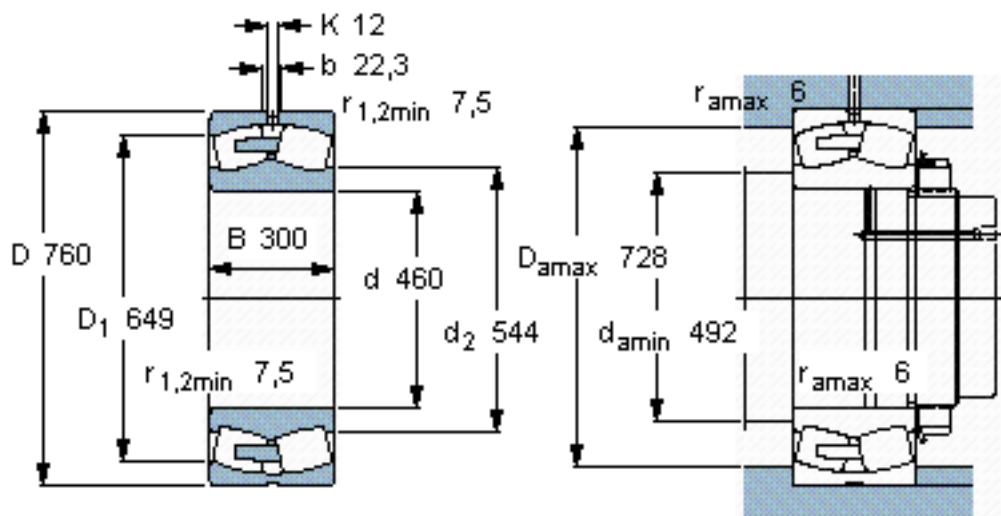

SKF 24192 ECA/W33 *参数

主要尺寸	d	460	mm	-
	D	760	mm	-
	B	300	mm	-
基本额定载荷	C	8300000	N	动载荷
	C_0	14600000	N	静载荷
疲劳载荷极限	P_u	1000000	N	-
额定转速	参考转速	280	r/min	-
	极限转速	430	r/min	-
重量	重量	560000	g	-
型号	* SKF 探索者轴承	24192 ECA/W33 *	-	-

SKF 24192 ECA/W33 *图片

参考资料:<http://www.sozhou.com/p/58854821.html>