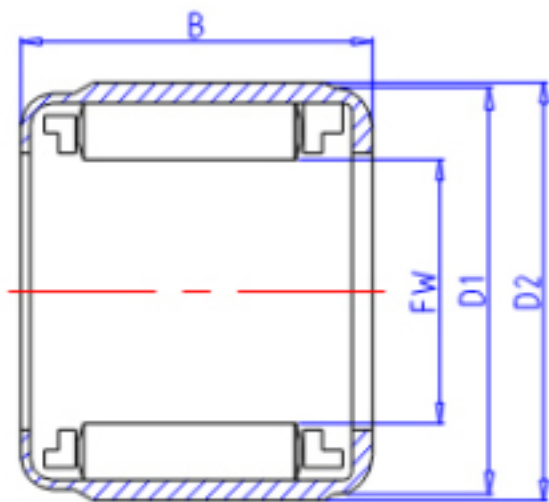

KOYO 1WC1012参数

主要尺寸	FW	10	mm	内径
	D1	16.0	mm	-
	D2	17.00	mm	-
	B	12.0	mm	宽度
型号	ORDER	1WC1012		型号
扭矩容量	TC	2.35	N.m	-

KOYO 1WC1012图片

参考资料:<http://www.sozhou.com/p/58566cd8.html>