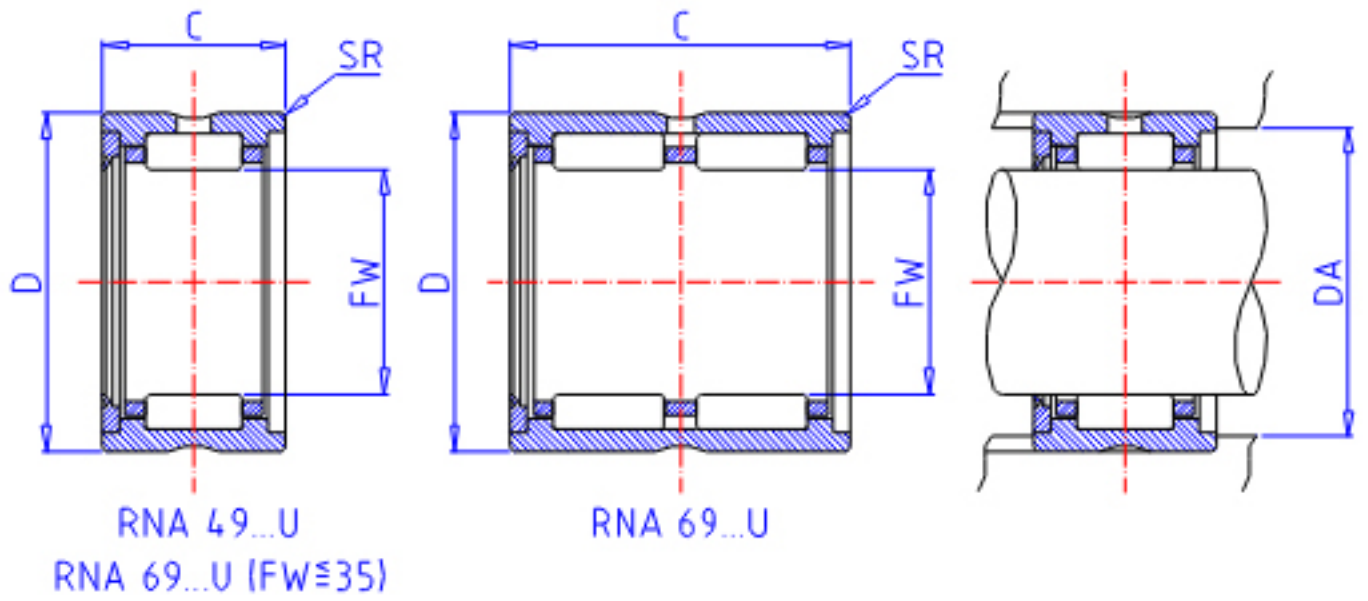

参考资料:<http://www.sozhou.com/p/58302294.html>