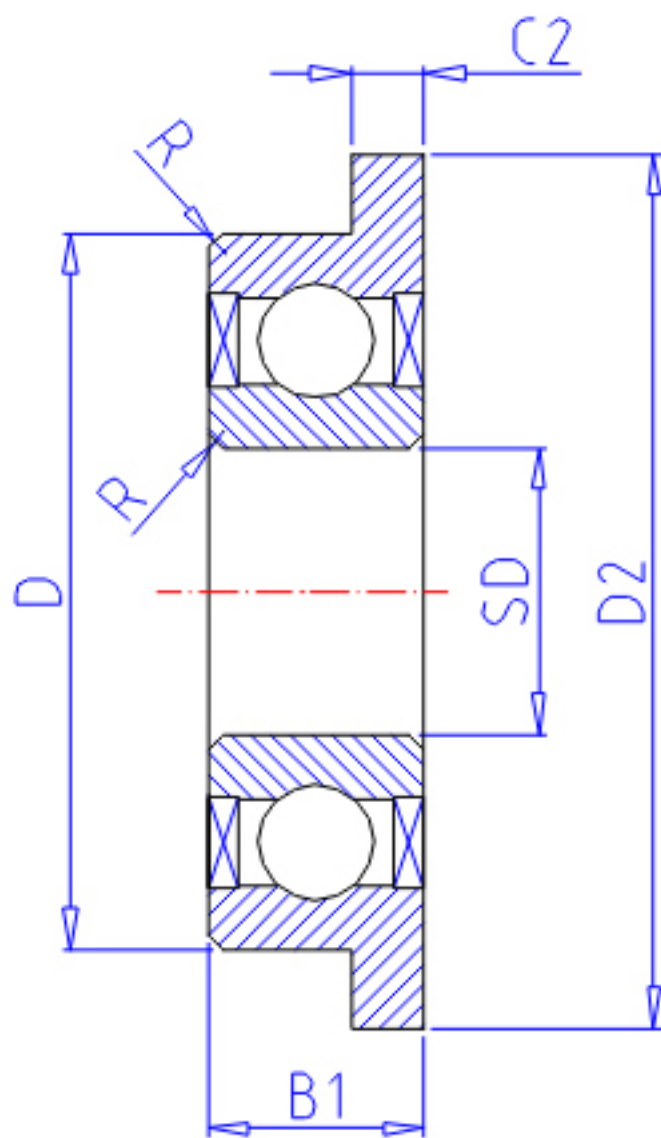

NTN FLW687AZZ参数

主要尺寸	SD	7.0	mm	-
	D	14	mm	外径
	B	3.5	mm	宽度
	B1	5.0	mm	-
	D1	16.0	mm	-
	D2	16.0	mm	-
	C1	1.0	mm	-
	C2	1.1	mm	-
	R	0.15	mm	(最小)
型号	ORDER	FLW687AZZ		型号
基本额定载荷	CR	1170	N	动载荷
	COR	505	N	静载荷
	CRF	120	kgf	动载荷
	CORF	51	kgf	静载荷
极限转速	LSG	37 000	r/min	脂润滑
	LSO	44 000	r/min	油润滑
重量	MASS	2.10	g	开放式重量
安装尺寸	DA1	8.2	mm	(最小)
	DA2	8.7	mm	(最大)
	DA	12.8	mm	(最大)
	RAS	0.15	mm	(最大)
重量	MASS1	2.40	g	开放凸缘式重量

NTN FLW687AZZ图片

参考资料:<http://www.sozhou.com/p/5827c582.html>