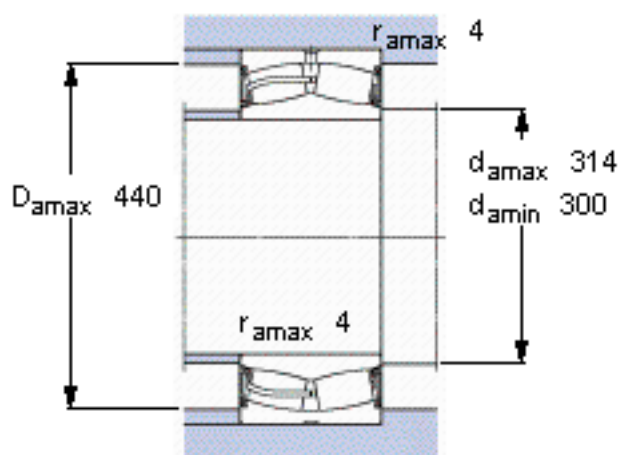

SKF 23156-2CS5/VT143 *参数

主要尺寸	d	280	mm	-
	D	460	mm	-
	B	146	mm	-
基本额定载荷	C	2650000	N	动载荷
	C_0	4250000	N	静载荷
疲劳载荷极限	P_u	335000	N	-
额定转速	参考转速	-	r/min	-
	极限转速	300	r/min	-
重量	重量	-000	g	-
型号	* SKF 探索者轴承	23156-2CS5/VT143 *	-	-

SKF 23156-2CS5/VT143 *图片

计算系数
e 0,28
Y₁ 2,4
Y₂ 3,6
Y₀ 2,5

计算系数
e 0,28
Y₁ 2,4
Y₂ 3,6
Y₀ 2,5

参考资料:<http://www.sozhou.com/p/581bbfb3.html>