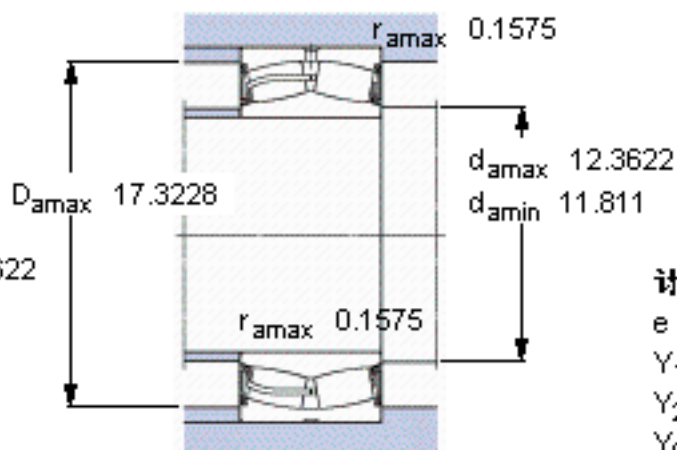

SKF 23156-2CS5/VT143 *参数

主要尺寸	d	280	mm	-
	D	460	mm	-
	B	146	mm	-
基本额定载荷	C	2650000	N	动载荷
	C_0	4250000	N	静载荷
疲劳载荷极限	P_u	335000	N	-
额定转速	参考转速	-	r/min	-
	极限转速	300	r/min	-
重量	重量	-000	g	-
型号	* SKF 探索者轴承	23156-2CS5/VT143 *	-	-

SKF 23156-2CS5/VT143 *图片

计算系数
e 0,28
Y₁ 2,4
Y₂ 3,6
Y₀ 2,5

计算系数
e 0,28
Y₁ 2,4
Y₂ 3,6
Y₀ 2,5

参考资料:<http://www.sozhou.com/p/581bbfb3.html>