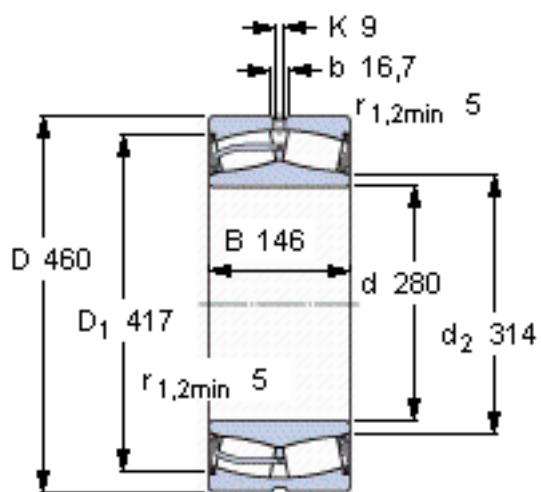

SKF 23156-2CS5/VT143 *参数

主要尺寸	d	280	mm	-
	D	460	mm	-
	B	146	mm	-
基本额定载荷	C	2650000	N	动载荷
	C_0	4250000	N	静载荷
疲劳载荷极限	P_u	335000	N	-
额定转速	参考转速	-	r/min	-
	极限转速	300	r/min	-
重量	重量	-000	g	-
型号	* SKF 探索者轴承	23156-2CS5/VT143 *	-	-

SKF 23156-2CS5/VT143 *图片

计算系数
e 0,28
Y₁ 2,4
Y₂ 3,6
Y₀ 2,5

计算系数
e 0,28
Y₁ 2,4
Y₂ 3,6
Y₀ 2,5

参考资料:<http://www.sozhou.com/p/581bbfb3.html>