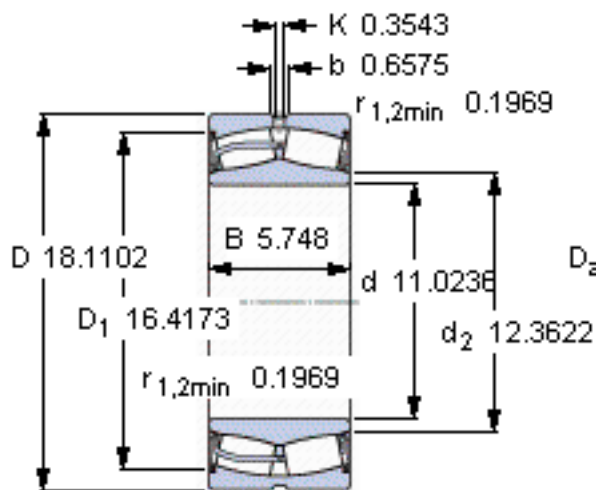

SKF 23156-2CS5/VT143 *参数

主要尺寸	d	280	mm	-
	D	460	mm	-
	B	146	mm	-
基本额定载荷	C	2650000	N	动载荷
	C_0	4250000	N	静载荷
疲劳载荷极限	P_u	335000	N	-
额定转速	参考转速	-	r/min	-
	极限转速	300	r/min	-
重量	重量	-000	g	-
型号	* SKF 探索者轴承	23156-2CS5/VT143 *	-	-

SKF 23156-2CS5/VT143 *图片

计算系数
e 0,28
Y₁ 2,4
Y₂ 3,6
Y₀ 2,5

计算系数
e 0,28
Y₁ 2,4
Y₂ 3,6
Y₀ 2,5

参考资料:<http://www.sozhou.com/p/581bbfb3.html>