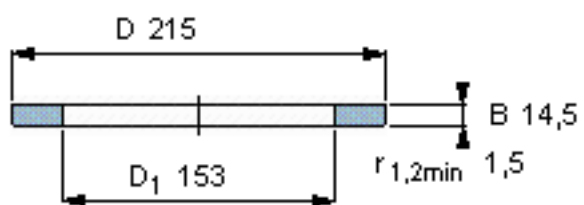

SKF GS 81230参数

尺寸	d	150	mm	-
	D	215	mm	-
	B	14.5	mm	-
	d ₁	-	mm	-
	D ₁	153	mm	-
	r ₁ 、r _{1.2}	1.5	mm	-
	重量	重量	2110	g
型号	型号	GS 81230	-	-

SKF GS 81230图片

轴承座垫圈

轴承座垫圈

参考资料:<http://www.sozhou.com/p/57e4b948.html>