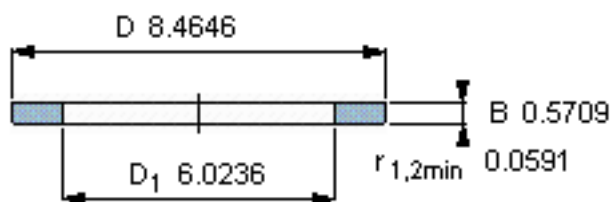

SKF GS 81230参数

尺寸	d	150	mm	-
	D	215	mm	-
	B	14.5	mm	-
	d ₁	-	mm	-
	D ₁	153	mm	-
	r ₁ 、r _{1.2}	1.5	mm	-
	重量	重量	2110	g
型号	型号	GS 81230	-	-

SKF GS 81230图片

轴承座垫圈

轴承座垫圈

参考资料:<http://www.sozhou.com/p/57e4b948.html>