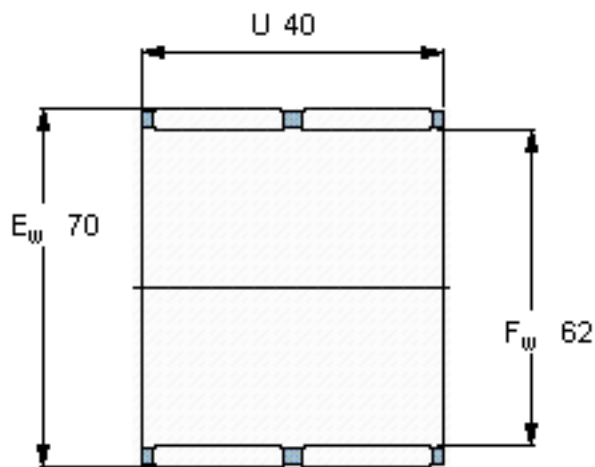

SKF K 62x70x40 ZW参数

尺寸	F_w	62	mm	-
	E_w	70	mm	-
	U	40	mm	-
基本额定载荷	C	62700	N	动载荷
	C_0	146000	N	静载荷
疲劳载荷极限	P_u	18600	N	-
额定转速	参考转速	6700	r/min	-
	极限转速	7500	r/min	-
重量	重量	170	g	-
型号	型号	K 62x70x40 ZW	-	-
适当的密封件型号	适当的密封件型号	-	-	-

SKF K 62x70x40 ZW图片

适宜的附件

G密封件 -
SD密封件： -

适宜的附件

G密封件 -
SD密封件： -

参考资料:<http://www.sozhou.com/p/57a201a0.html>