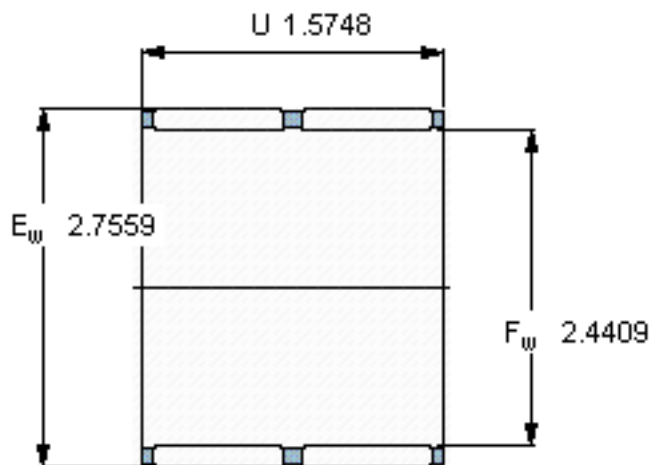

SKF K 62x70x40 ZW参数

尺寸	F_w	62	mm	-
	E_w	70	mm	-
	U	40	mm	-
基本额定载荷	C	62700	N	动载荷
	C_0	146000	N	静载荷
疲劳载荷极限	P_u	18600	N	-
额定转速	参考转速	6700	r/min	-
	极限转速	7500	r/min	-
重量	重量	170	g	-
型号	型号	K 62x70x40 ZW	-	-
适当的密封件型号	适当的密封件型号	-	-	-

SKF K 62x70x40 ZW图片

适宜的附件

G密封件 -
SD密封件： -

适宜的附件

G密封件 -
SD密封件： -

参考资料:<http://www.sozhou.com/p/57a201a0.html>