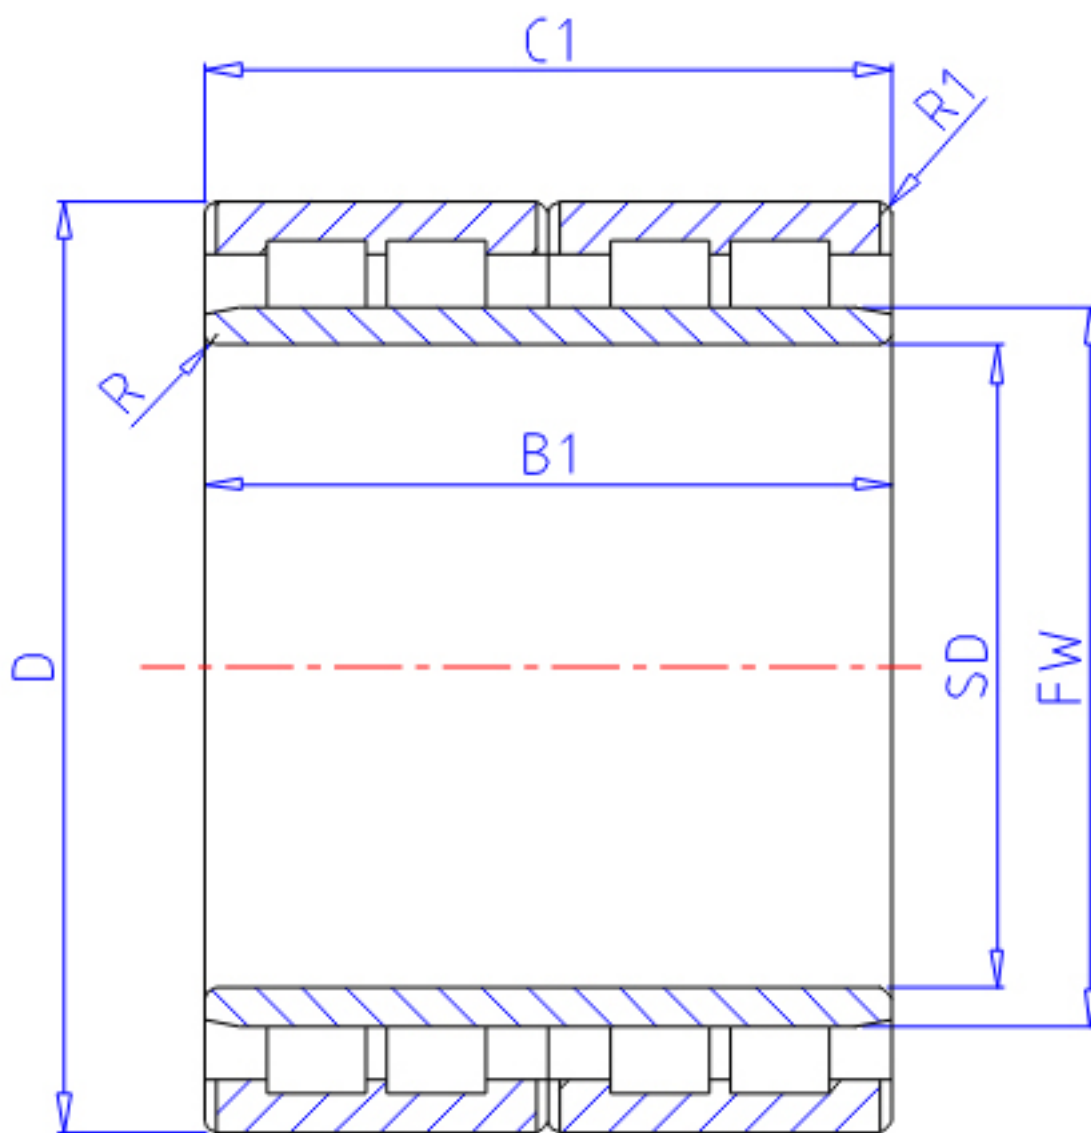

NTN 4R4039参数

主要尺寸	SD	200	mm	-
	D	270	mm	外径
	B1	170	mm	宽度
	C1	170	mm	-
	R	2.5	mm	(最小)
	R2	2.5	mm	(最小)
	R1	2.5	mm	(最小)
型号	ORDER	4R4039		型号
基本额定载荷	CR	970000	N	动载荷
	COR	2610000	N	静载荷
	CRF	99 000	kgf	动载荷
	CORF	266 000	kgf	静载荷
尺寸	FW	222	mm	-
重量	MASS	28500	g	重量

NTN 4R4039图片

参考资料:<http://www.sozhou.com/p/579a3e08.html>