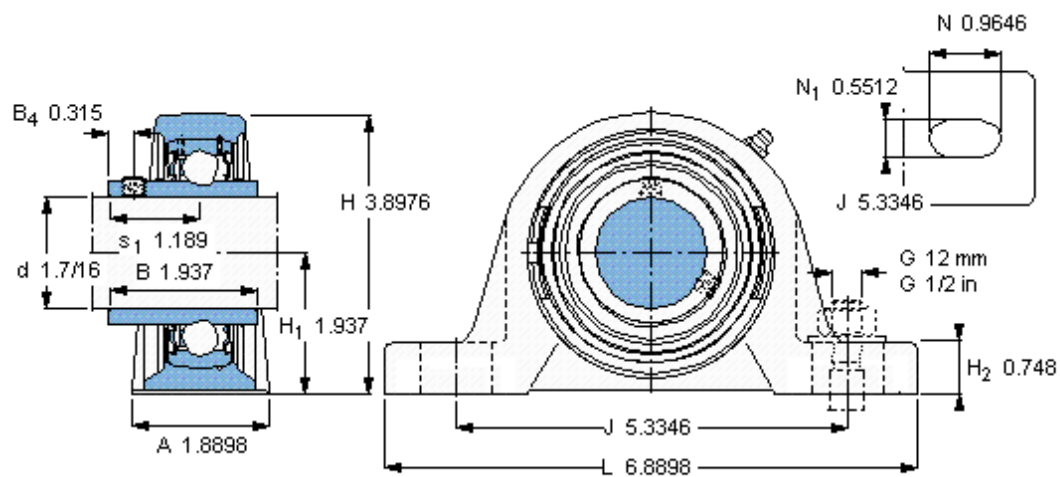

SKF SYM 1.7/16 TF/AH参数

主要尺寸	d	36.513	mm	-
	A	48	mm	-
	H	99	mm	-
	H ₁	49.2	mm	-
	L	175	mm	-
基本额定载荷	C	30700	N	动载荷
	C ₀	19000	N	静载荷
极限转速	带h6轴公差	4800	r/min	-
重量	重量	2000	g	-
型号	轴承单元	SYM 1.7/16 TF/AH	-	-
	轴承座	SY 508 U/AH	-	-
	轴承	YAR 208-107-2F/AH	-	-

SKF SYM 1.7/16 TF/AH图片

平头螺钉
适宜的止动环 [Nm]
六角键销尺寸 [mm]

5/16-24x5M
6,5
3,96875

参考资料: <http://www.sozhou.com/p/579875e6.html>

平头螺钉

适宜的止动环 [Nm]

六角键销尺寸 [mm]

5/16-24x5M