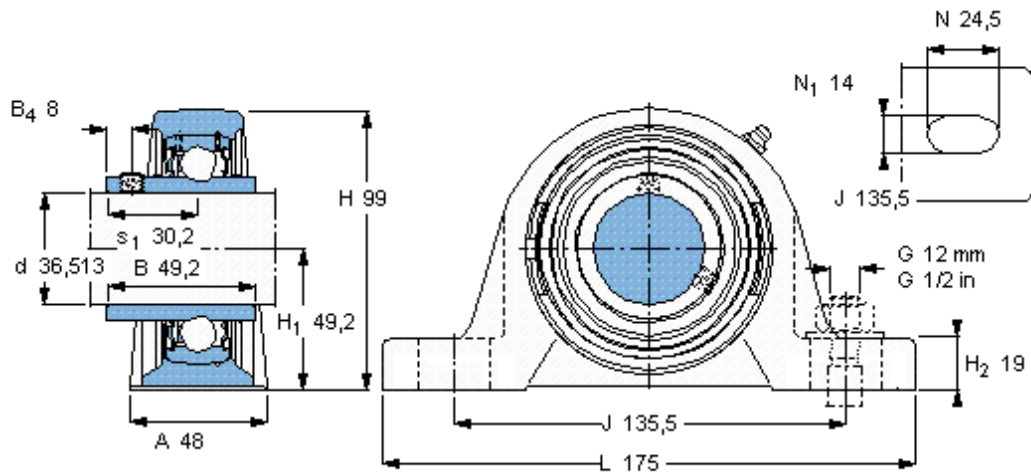

SKF SYM 1.7/16 TF/AH参数

主要尺寸	d	36.513	mm	-
	A	48	mm	-
	H	99	mm	-
	H ₁	49.2	mm	-
	L	175	mm	-
基本额定载荷	C	30700	N	动载荷
	C ₀	19000	N	静载荷
极限转速	带h6轴公差	4800	r/min	-
重量	重量	2000	g	-
型号	轴承单元	SYM 1.7/16 TF/AH	-	-
	轴承座	SY 508 U/AH	-	-
	轴承	YAR 208-107-2F/AH	-	-

SKF SYM 1.7/16 TF/AH图片

平头螺钉
适宜的止动环 [Nm]
六角键销尺寸 [mm]

5/16-24x5M
6,5
3,96875

参考资料: <http://www.sozhou.com/p/579875e6.html>

平头螺钉

适宜的止动环 [Nm]

六角键销尺寸 [mm]

5/16-24x5M