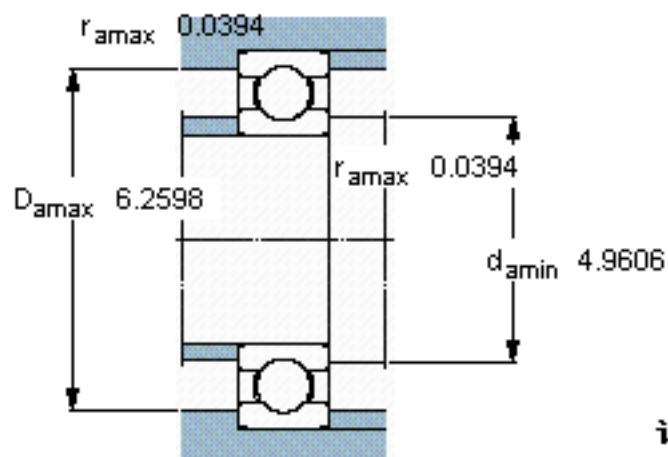

计算系数

k_r 0,02

f_0 17