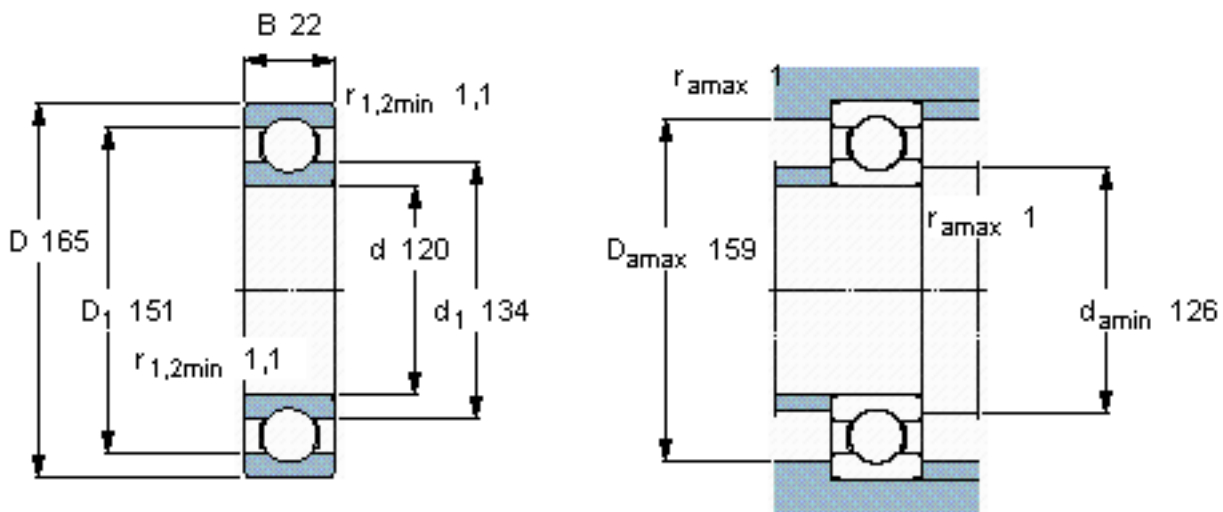

SKF 61924参数

主要尺寸	d	120	mm	-
	D	165	mm	-
	B	22	mm	-
基本额定载荷	C	55300	N	动载荷
	$C_0$	57000	N	静载荷
疲劳载荷极限	$P_u$	2040	N	-
额定转速	参考转速	8000	r/min	-
	极限转速	5000	r/min	-
重量	重量	1200	g	-
型号	* SKF 探索者轴承	61924	-	-

SKF 61924图片