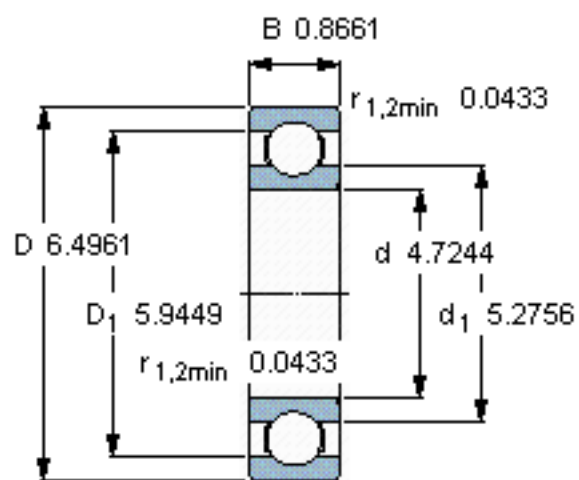

计算系数

k_r 0,02

f_0 17