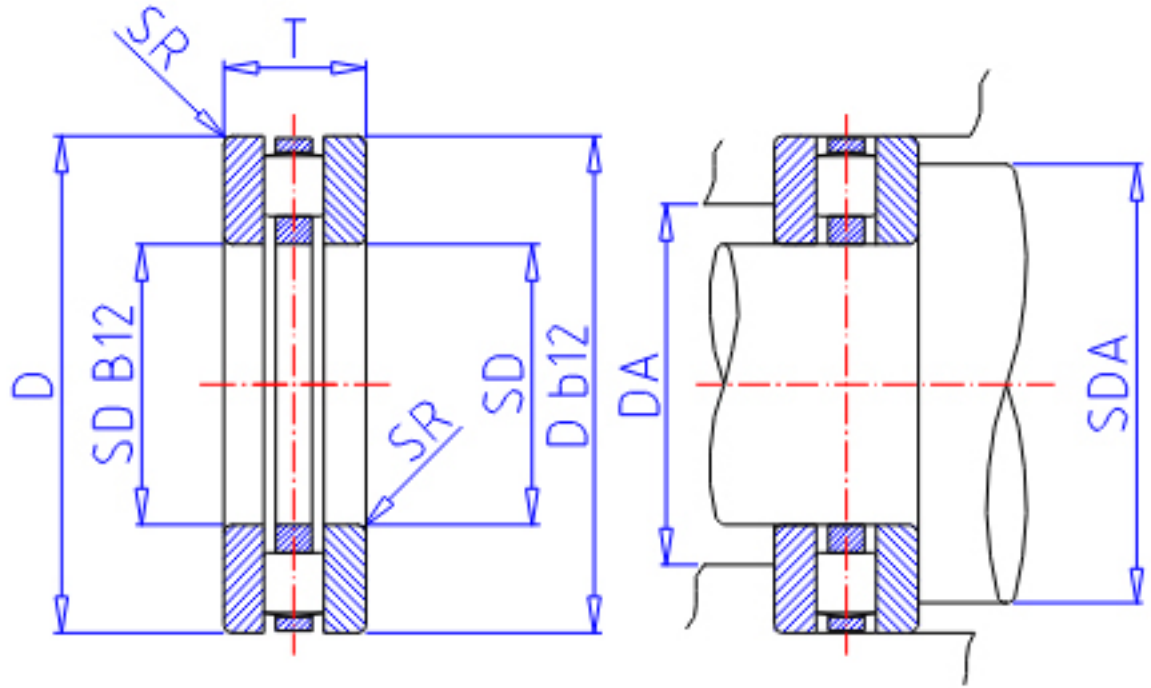

参考资料:<http://www.sozhou.com/p/56dc2cfd.html>