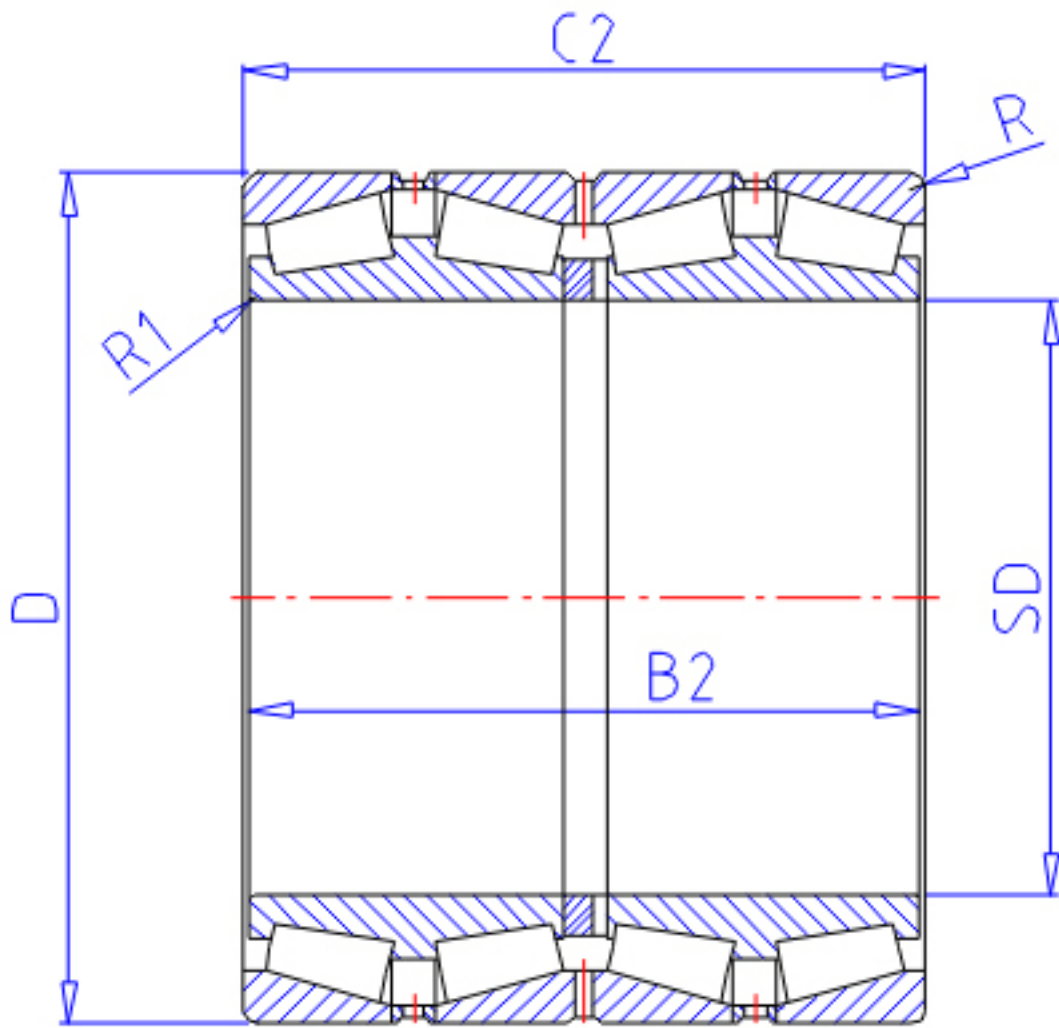

### NTN E-CR0-3812参数

主要尺寸	SD	190.00	mm	-
	D	270.00	mm	外径
	B2	190.00	mm	宽度
	C2	190.00	mm	宽度
	R1	2.5	mm	(最小)
	R	2.5	mm	(最小)
型号	ORDER	E-CR0-3812		型号
基本额定载荷	CR	1080000	N	动载荷
	COR	2940000	N	静载荷
	CRF	111000	kgf	动载荷
	CORF	300000	kgf	静载荷
重量	MASS	34700	g	重量
安装尺寸	DA1	205	mm	-
	DA	250		-
	SA	6	mm	-

### NTN E-CR0-3812图片

参考资料:<http://www.sozhou.com/p/56b63939.html>