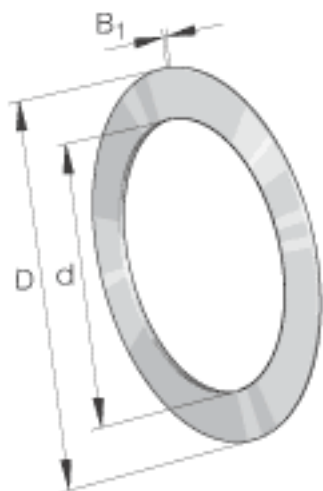

### INA TWA4458参数

尺寸	d	69.85	mm	-
	D	92.075	mm	-
重量	m	17	g	质量
尺寸	B <sub>1</sub>	0.8128	mm	-

### INA TWA4458图片

参考资料:<http://www.sozhou.com/p/569c4387.html>