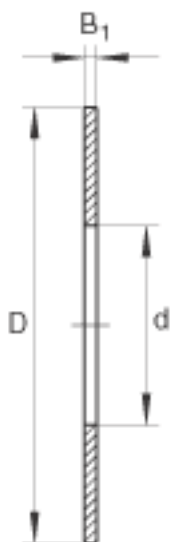

### INA TWA4458参数

尺寸	d	69.85	mm	-
	D	92.075	mm	-
重量	m	17	g	质量
尺寸	B <sub>1</sub>	0.8128	mm	-

### INA TWA4458图片

参考资料:<http://www.sozhou.com/p/569c4387.html>