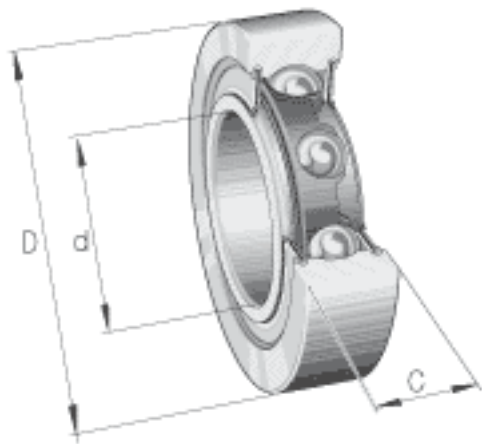

INA LR204-2RSR参数

尺寸	d	20	mm	-
	D	52	mm	-
	C	14	mm	-
	d₂	29	mm	-
	r_{min}	1	mm	-
重量	m	150	g	质量
基本额定载荷	C_{r w}	10600	N	滚轮的有效额定动载荷 (径向)
	C_{0r w}	5700	N	滚轮的有效额定静载荷 (径向)
疲劳极限载荷	C_{ur w}	295	N	疲劳极限载荷
极限转速	n_{D G}	8000	r/min	转速 (脂润滑下连续运转)

INA LR204-2RSR图片