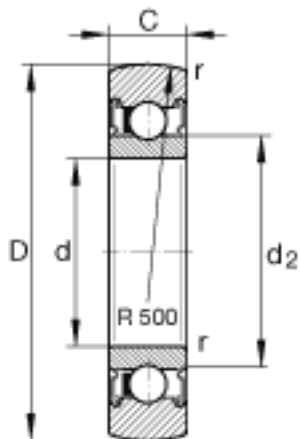

INA LR204-2RSR参数

尺寸	d	20	mm	-
	D	52	mm	-
	C	14	mm	-
	d ₂	29	mm	-
	r _{min}	1	mm	-
重量	m	150	g	质量
基本额定载荷	C _{r w}	10600	N	滚轮的有效额定动载荷 (径向)
	C _{0r w}	5700	N	滚轮的有效额定静载荷 (径向)
疲劳极限载荷	C _{ur w}	295	N	疲劳极限载荷
极限转速	n _{D G}	8000	r/min	转速 (脂润滑下连续运转)

INA LR204-2RSR图片

参考资料:<http://www.sozhou.com/p/569a086a.html>