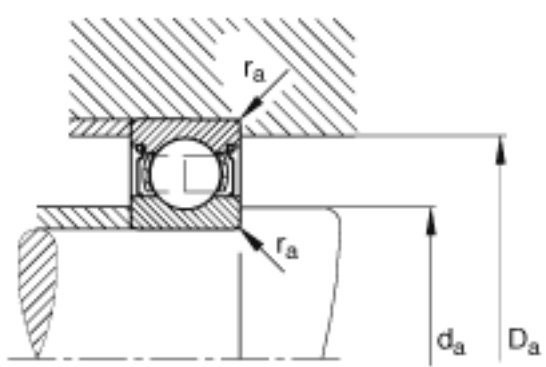

参考资料:<http://www.sozhou.com/p/560673e6.html>