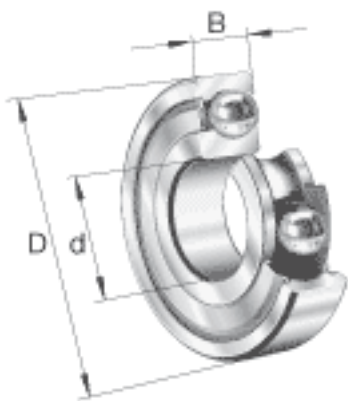

FAG 6024-2Z参数

尺寸	d	120	mm	-
	D	180	mm	-
	B	28	mm	-
	D₂	165.4	mm	-
	D_{a max}	171.2	mm	-
	d₁	139.4	mm	-
	d_{a min}	128.8	mm	-
	r_{a max}	2	mm	-
	r_{min}	2	mm	-
重量	m	2230	g	质量
基本额定载荷	C_r	88000	N	基本额定动载荷，径向
	C_{0r}	77000	N	基本额定静载荷，径向
极限转速	n_G	4250	r/min	极限转速
参考转速	n_B	4450	r/min	参考速度
疲劳极限载荷	C_{ur}	3550	N	疲劳极限载荷，径向

FAG 6024-2Z图片