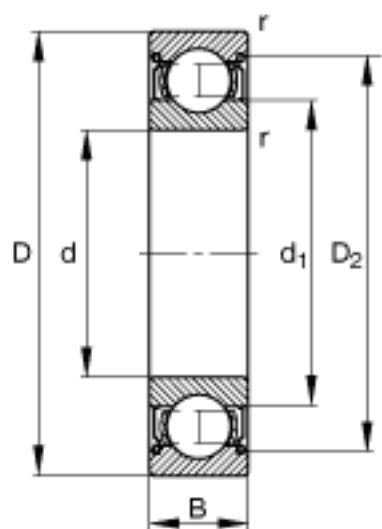

参考资料:<http://www.sozhou.com/p/560673e6.html>