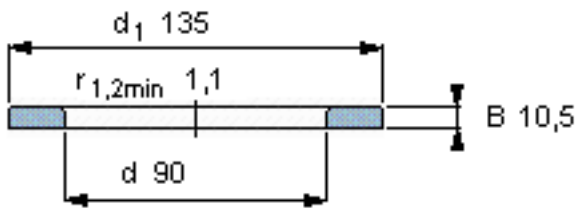

SKF WS 81218参数

尺寸	d	90	mm	-
	D	-	mm	-
	B	10.5	mm	-
	d_1	135	mm	-
	D_1	-	mm	-
	$r_1, r_{1.2}$	1.1	mm	-
重量	重量	650	g	-
型号	型号	WS 81218	-	-

SKF WS 81218图片

轴垫圈

轴垫圈

参考资料:<http://www.sozhou.com/p/55ad242d.html>