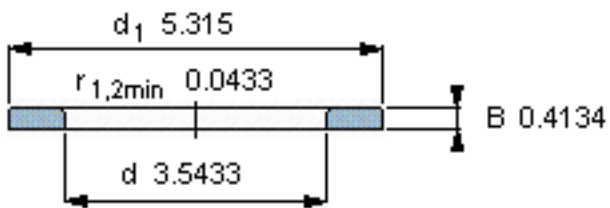

SKF WS 81218参数

尺寸	d	90	mm	-
	D	-	mm	-
	B	10.5	mm	-
	d_1	135	mm	-
	D_1	-	mm	-
	$r_1, r_{1.2}$	1.1	mm	-
重量	重量	650	g	-
型号	型号	WS 81218	-	-

SKF WS 81218图片

轴垫圈

轴垫圈

参考资料:<http://www.sozhou.com/p/55ad242d.html>