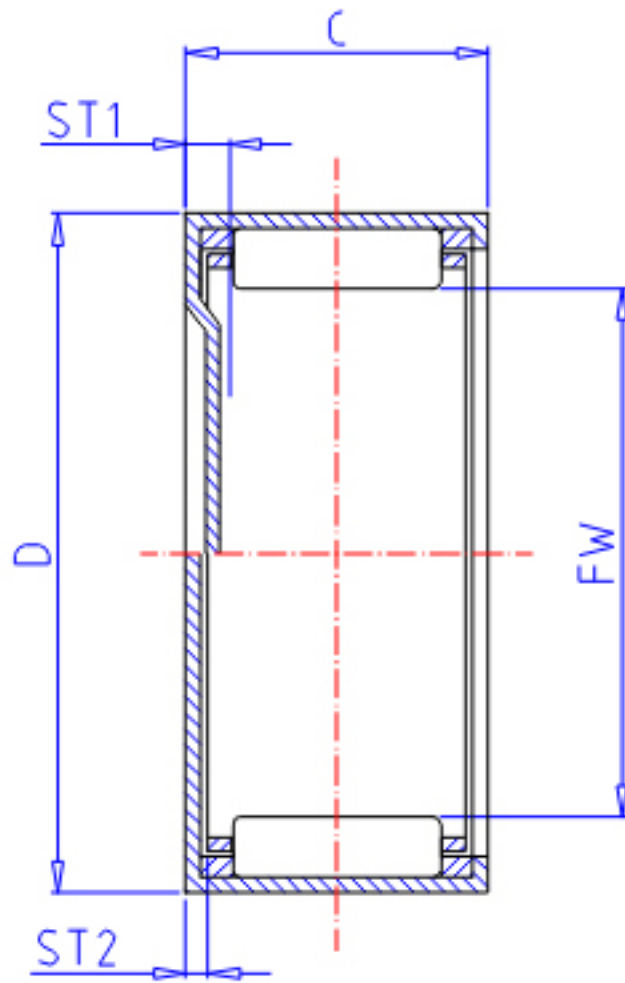

IKO TAM 3020参数

轴径	STDRT	30	mm	轴径
型号	ORDER	TAM 3020		型号
重量	MASS	60.00	g	重量
主要尺寸	FW	30	mm	内径
	D	40	mm	外径
	C	20	mm	宽度
	ST1	3.4	mm	-
	ST2	0.0	mm	-
	基本额定载荷	CR	24500	N
	COR	36300	N	静载荷

IKO TAM 3020图片

参考资料:<http://www.sozhou.com/p/554bc062.html>