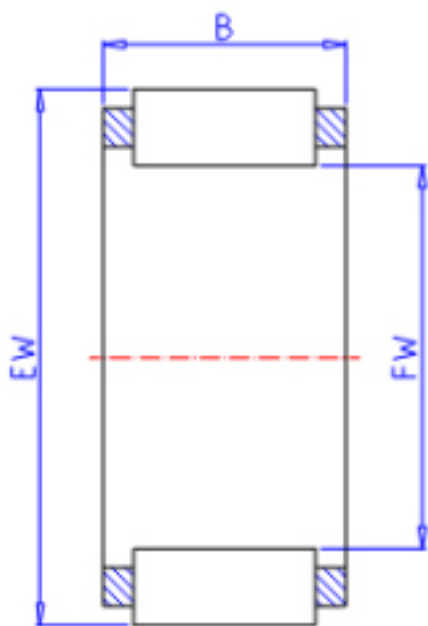

KOYO R18/15参数

主要尺寸	FW	18.00	mm	内径
	EW	22.00	mm	外径
	B	15.0	mm	宽度
型号	ORDER	R18/15		型号
基本额定载荷	C	11100	N	动载荷
	C0	16000	N	静载荷
极限转速	NO	25000	1/min	油润滑

KOYO R18/15图片

参考资料:<http://www.sozhou.com/p/54fd0bb4.html>