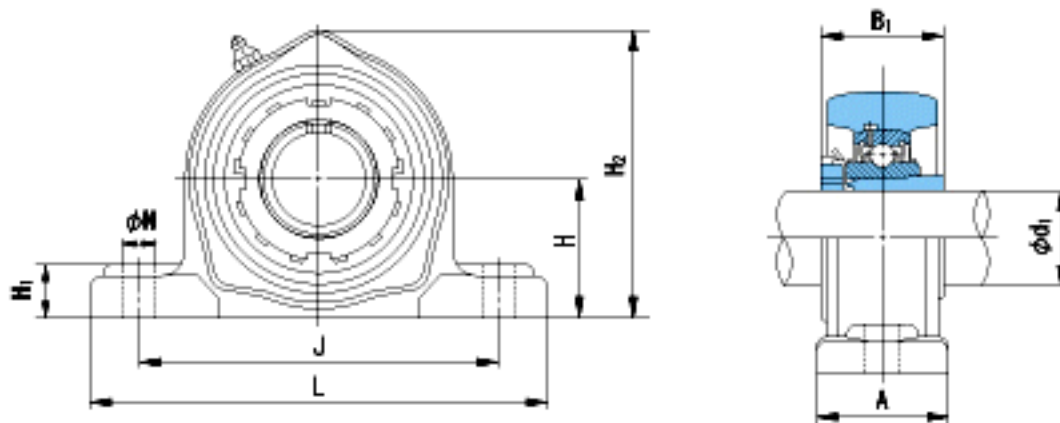

NACHI UKPK217+H2317参数

外形尺寸	H	95.2	mm	-
	L	303	mm	-
	J	247	mm	-
	N	24	mm	-
	H1	32	mm	-
	H2	199	mm	-
安装尺寸	d1	75	mm	-
	A	80	mm	-
	B1	82	mm	-
重量	Mass	12800	g	重量
基本额定载荷	Cr	83500	N	动载荷
	Cor	61800	N	静载荷
极限速度	Grease	-	r/min	脂润滑
	Oil	-	r/min	油润滑

NACHI UKPK217+H2317图片

参考资料:<http://www.sozhou.com/p/54ec8164.html>